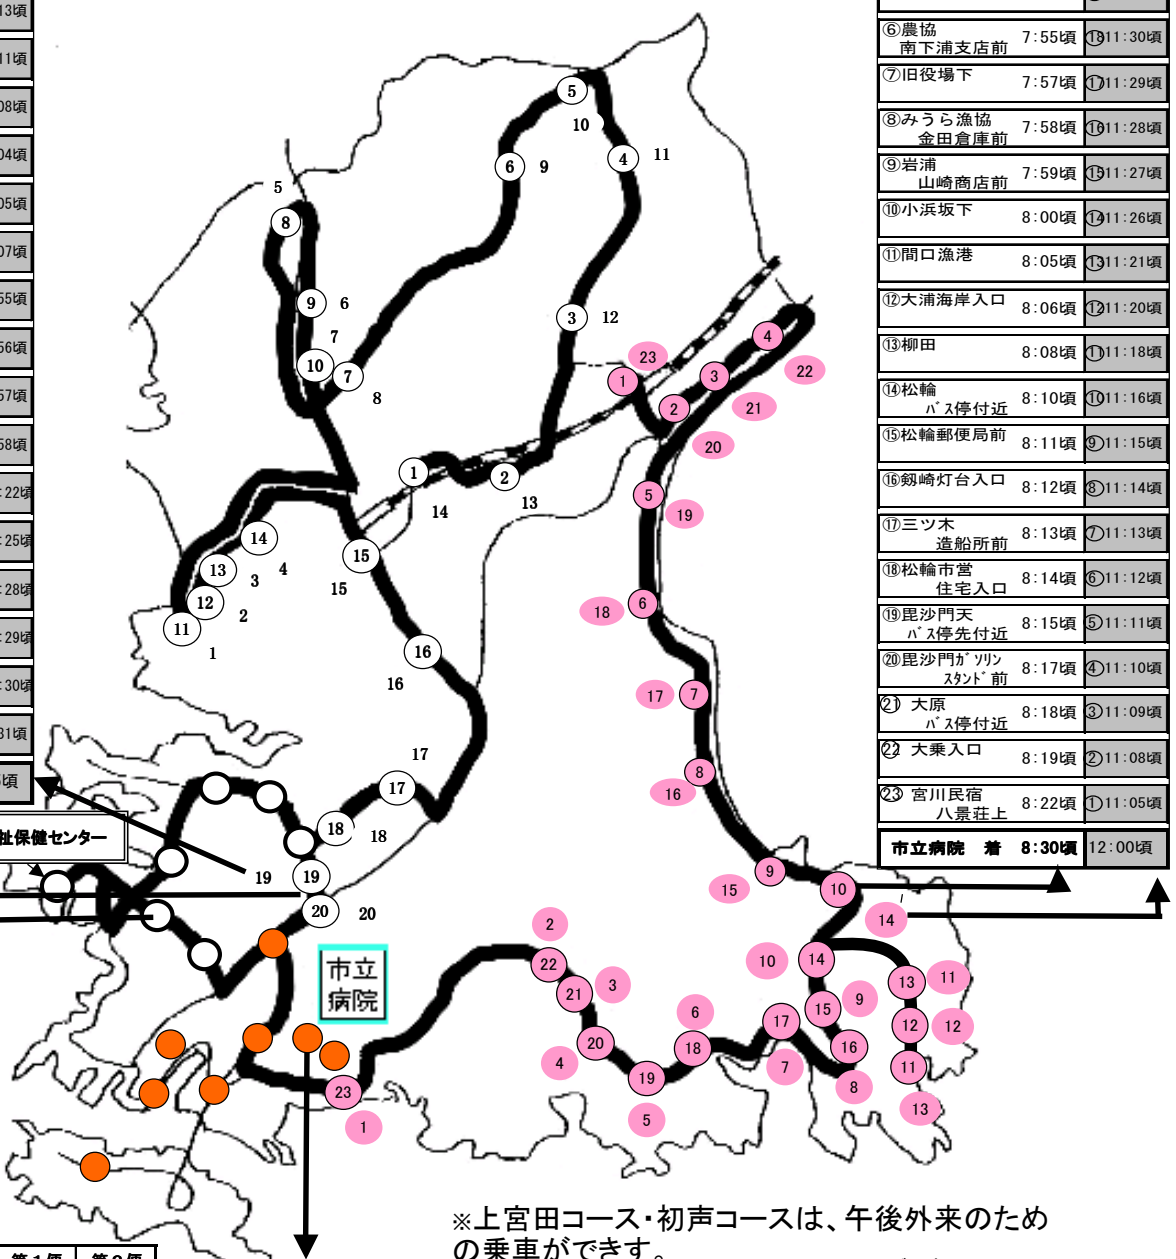

マイクロバス

三浦市立病院 バス運行コース

マイクロバス

初 声 コ ー ス		
	1便	2便
①京急ニュータウン 旧小峰商店前	9:10頃	⑨13:20頃
②三浦海岸 自治会館前	9:11頃	⑬13:19頃
③来福寺入口	9:14頃	⑫13:16頃
④高円坊藤棚前	9:16頃	⑪13:14頃
⑤庚申堂	9:18頃	⑩13:13頃
⑥農協 高円坊支店	9:21頃	⑨13:11頃
⑦若宮神社前	9:24頃	⑧13:08頃
⑧長浜入口	9:28頃	⑤13:04頃
⑨和田 児童会館前	9:29頃	⑥13:05頃
⑩潮風アリーナ 駐車場	9:31頃	⑦13:07頃
⑪三戸浜荘入口	9:36頃	①12:55頃
⑫農協 三戸支店前	9:37頃	②12:56頃
⑬三戸公園前	9:38頃	③12:57頃
⑭進藤酒店前	9:39頃	④12:58頃
⑮三崎口駅	9:42頃	⑮13:22頃
⑯消防引橋分署	9:45頃	⑰13:25頃
⑰「ローイング」センターバス	9:50頃	⑰13:28頃
⑱「ローイング」郷戸公園附近	9:51頃	⑱13:29頃
⑲三浦郵便局前	9:53頃	⑲13:30頃
⑳油壺入口 バス停附近	9:55頃	⑳13:31頃
市立病院 着	10:00頃	13:35頃

マイクロバス

老人福祉保健センターコース		
	第1便	第2便
市立病院 発	8:30頃	10:00頃
海外入口	8:33頃	10:03頃
渡辺商店前	8:34頃	10:04頃
老人福祉保健センター発 病院行	8:35頃	10:05頃
白 須	8:40頃	10:10頃
シボニア入口付近	8:43頃	10:13頃
高山入口	8:45頃	10:15頃
「ローイング」入口	8:46頃	10:16頃
三浦郵便局前	8:48頃	10:18頃
油壺入口バス停附近	8:50頃	10:20頃
市立病院 着	8:55頃	10:25頃

※上宮田コース・初声コースは、午後外来のための乗車ができます。

ワゴン車

城ヶ島コース		
市立病院 発	-	9:10頃
城ヶ島漁協	7:29頃	9:18頃
市立病院 着	7:35頃	9:25頃

宮川コース		
市立病院 発	7:35頃	11:00頃
宮川坂下	7:40頃	11:05頃
岬陽小坂下青果店前	7:42頃	11:07頃
市立病院 着	7:45頃	11:10頃

ワゴン車

栄町コース		
市立病院 発	7:45/8:00/8:45/9:00/9:35/10:10/10:45	
なこう菓子店前	7:55/8:10/8:55/9:05/9:45/10:15/10:55	
市立病院 着	8:00/8:15/9:00/9:10/9:50/10:20/11:00	

城山コース		
市立病院 発	8:20頃	9:50頃 10:20頃
城山選管前	8:30頃	9:55頃 10:30頃
旧岩崎歯科医院前	8:35頃	10:00頃 10:35頃
番場坂下	8:37頃	10:02頃 10:37頃
市立病院 着	8:40頃	10:05頃 10:40頃