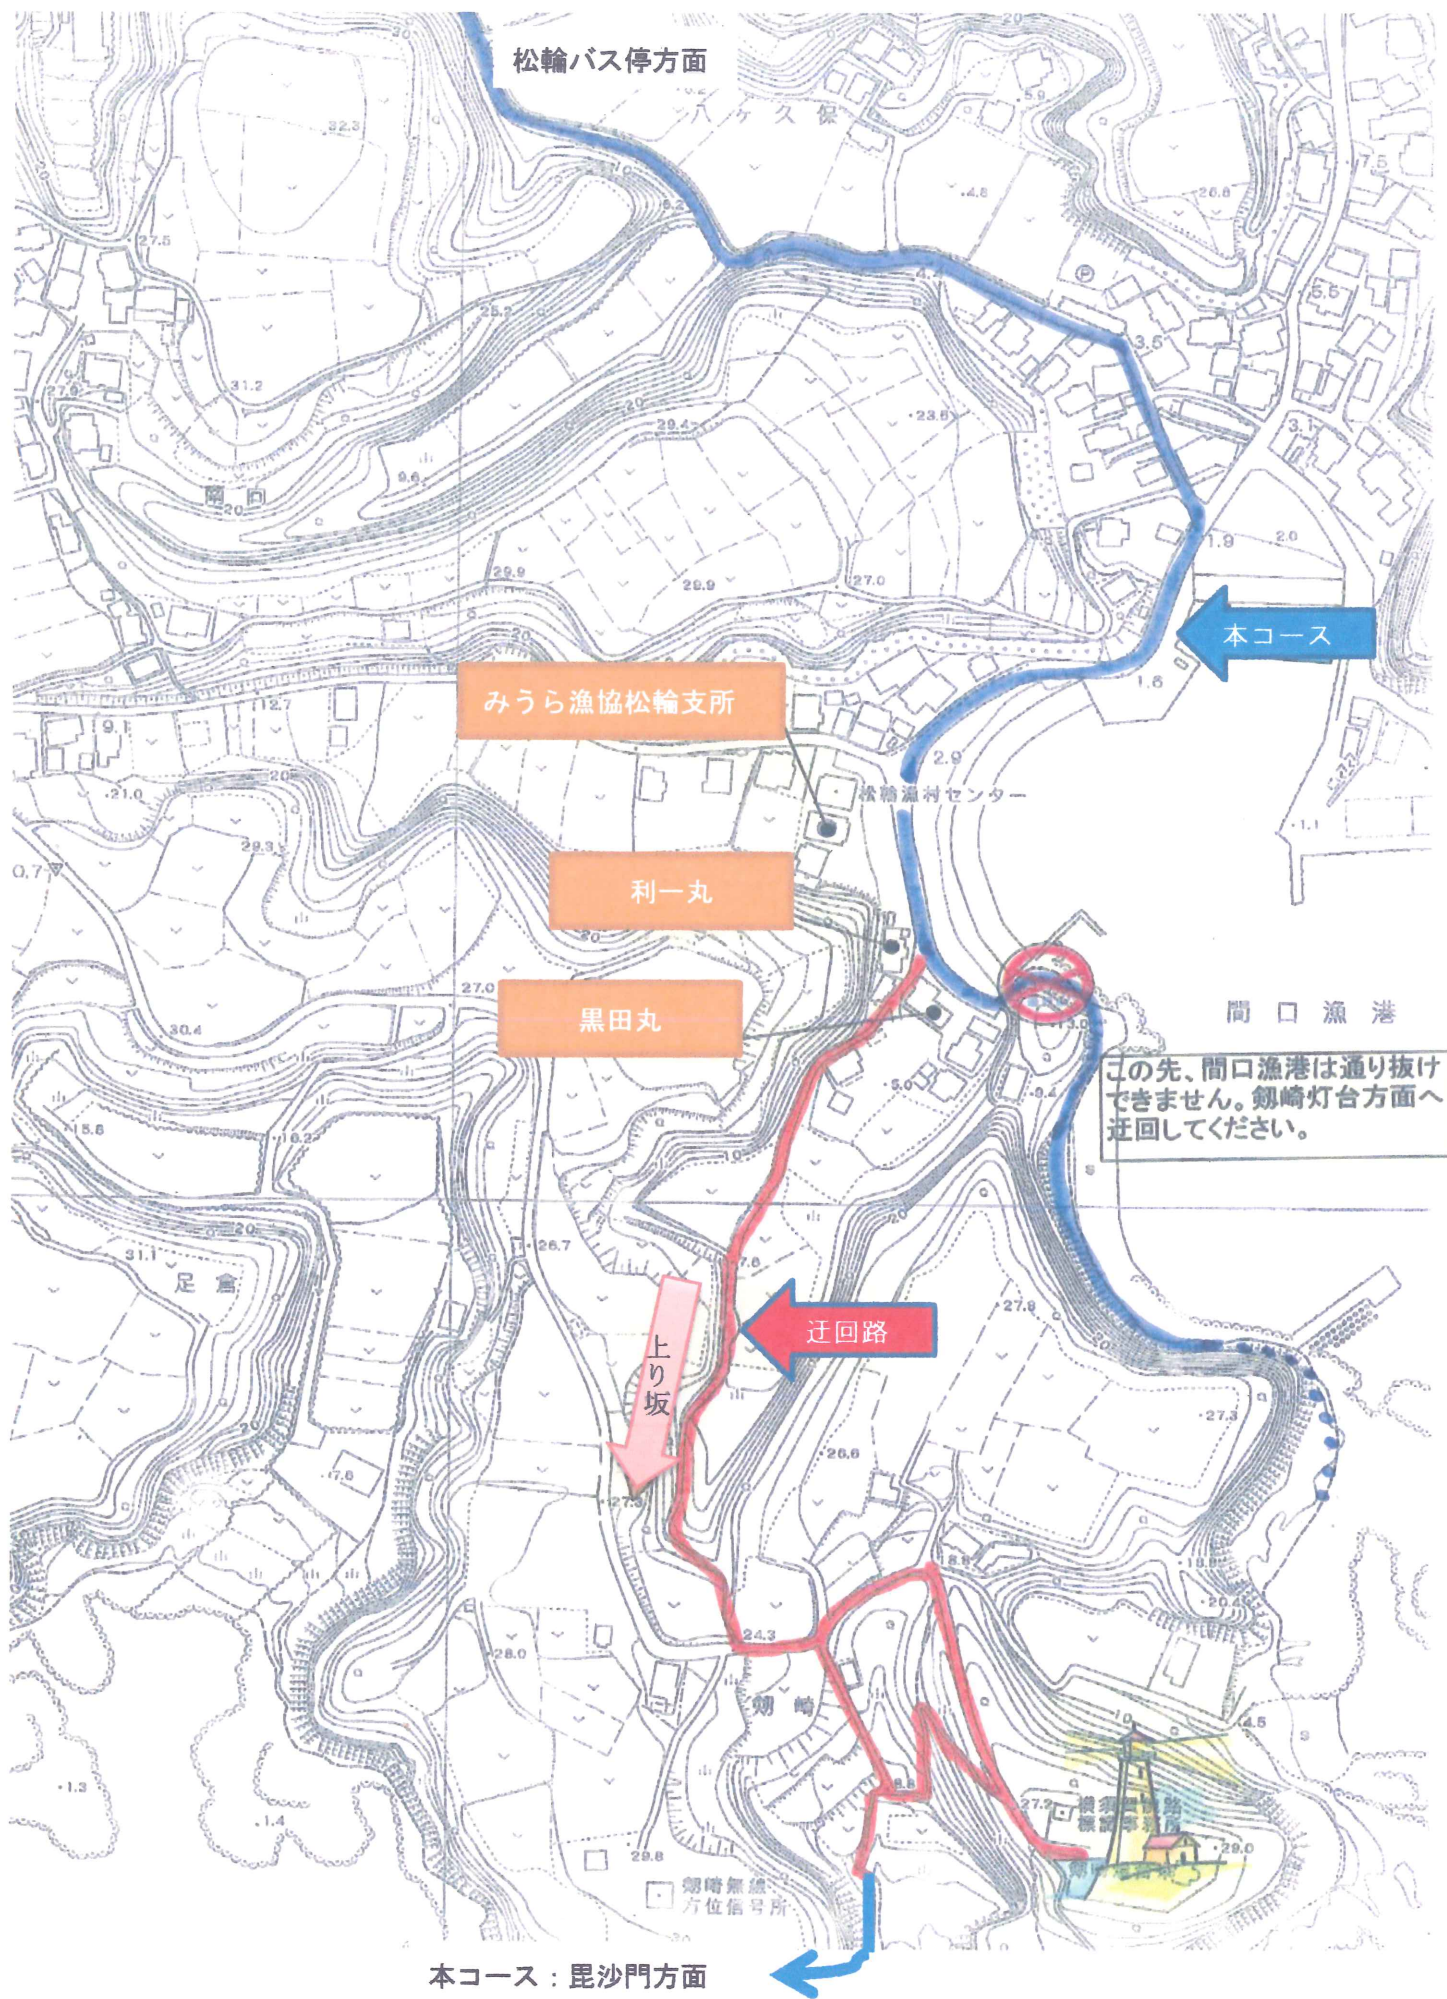

「間口漁港～劔崎灯台」間の海岸線は漁港工事のため、平成23年11月28日～平成24年3月末まで通り抜けできません。迂回路の通行をお願いします。

本コース：毘沙門方面