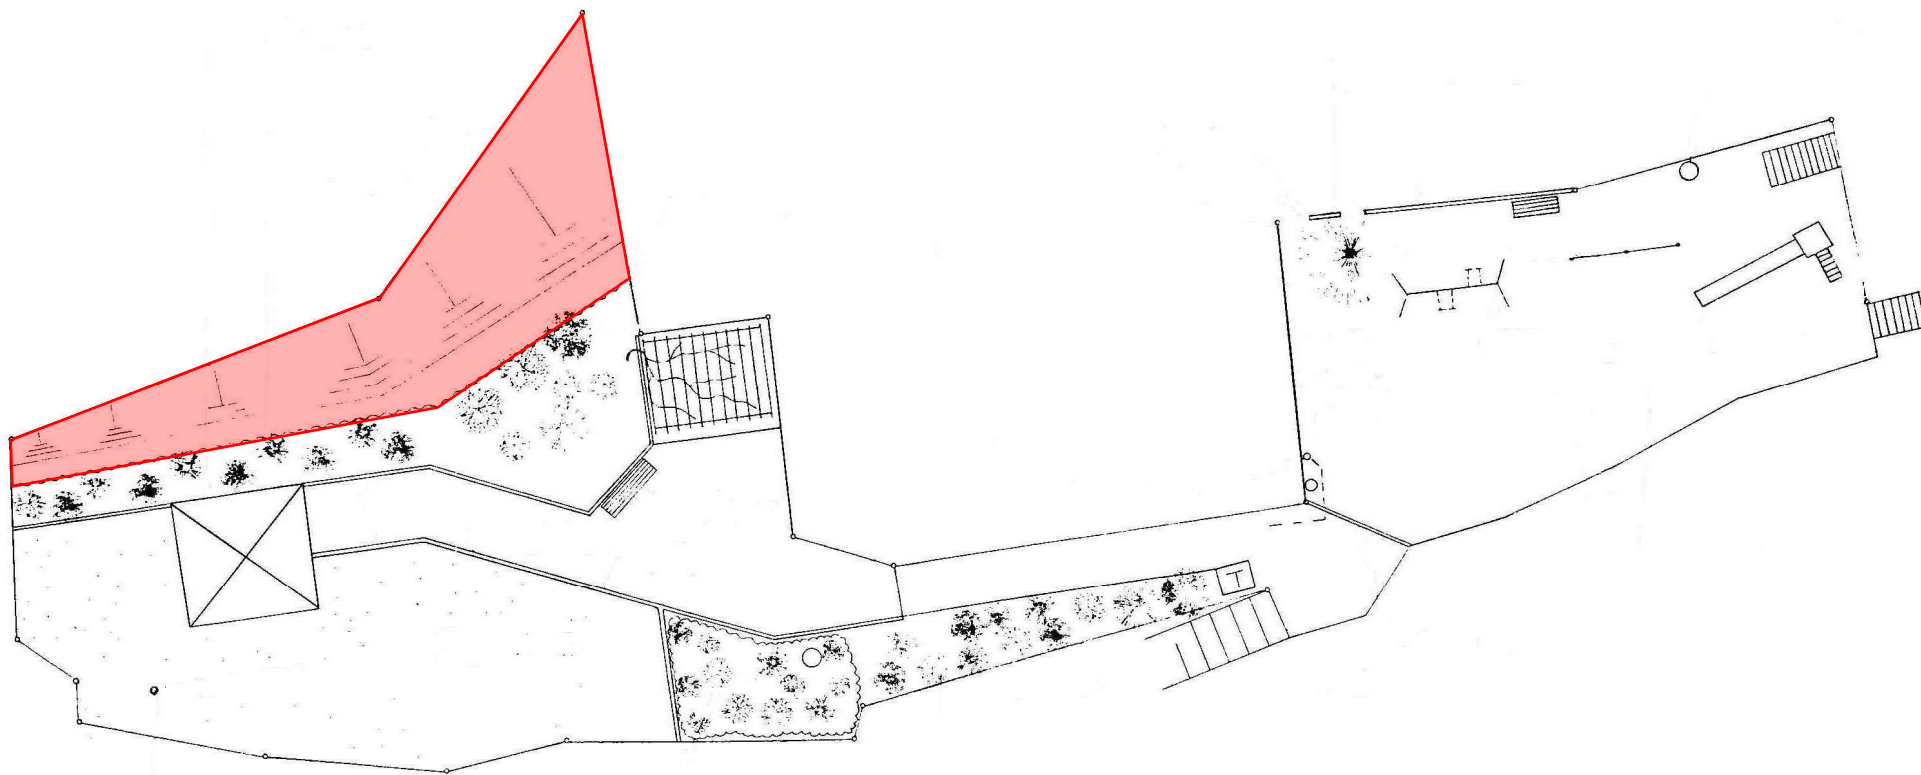

東岡公園 除草区域

平面図

歌舞島児童公園 除草区域

宮城児童公園 除草区域

三浦市南下浦町上宮田字柿ヶ作 3182番9

現況平面図

縮尺 1/500

柿ヶ作公園 除草区域

郷戸緑地 除草区域