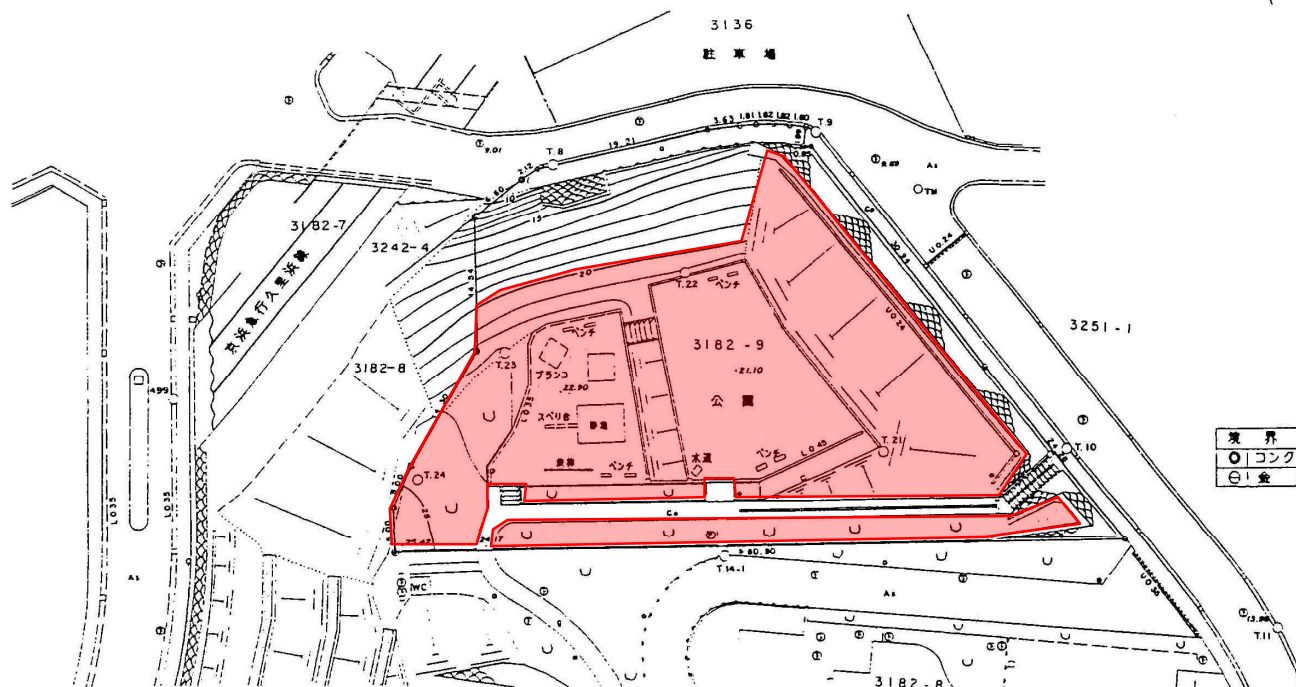

東岡公園 除草区域

平面図

歌舞島児童公園 除草区域

宮城児童公園 除草区域

三浦市南下浦町上宮田字柿ヶ作 3182番9

現況平面図

縮尺 1/500

柿ヶ作公園 除草区域