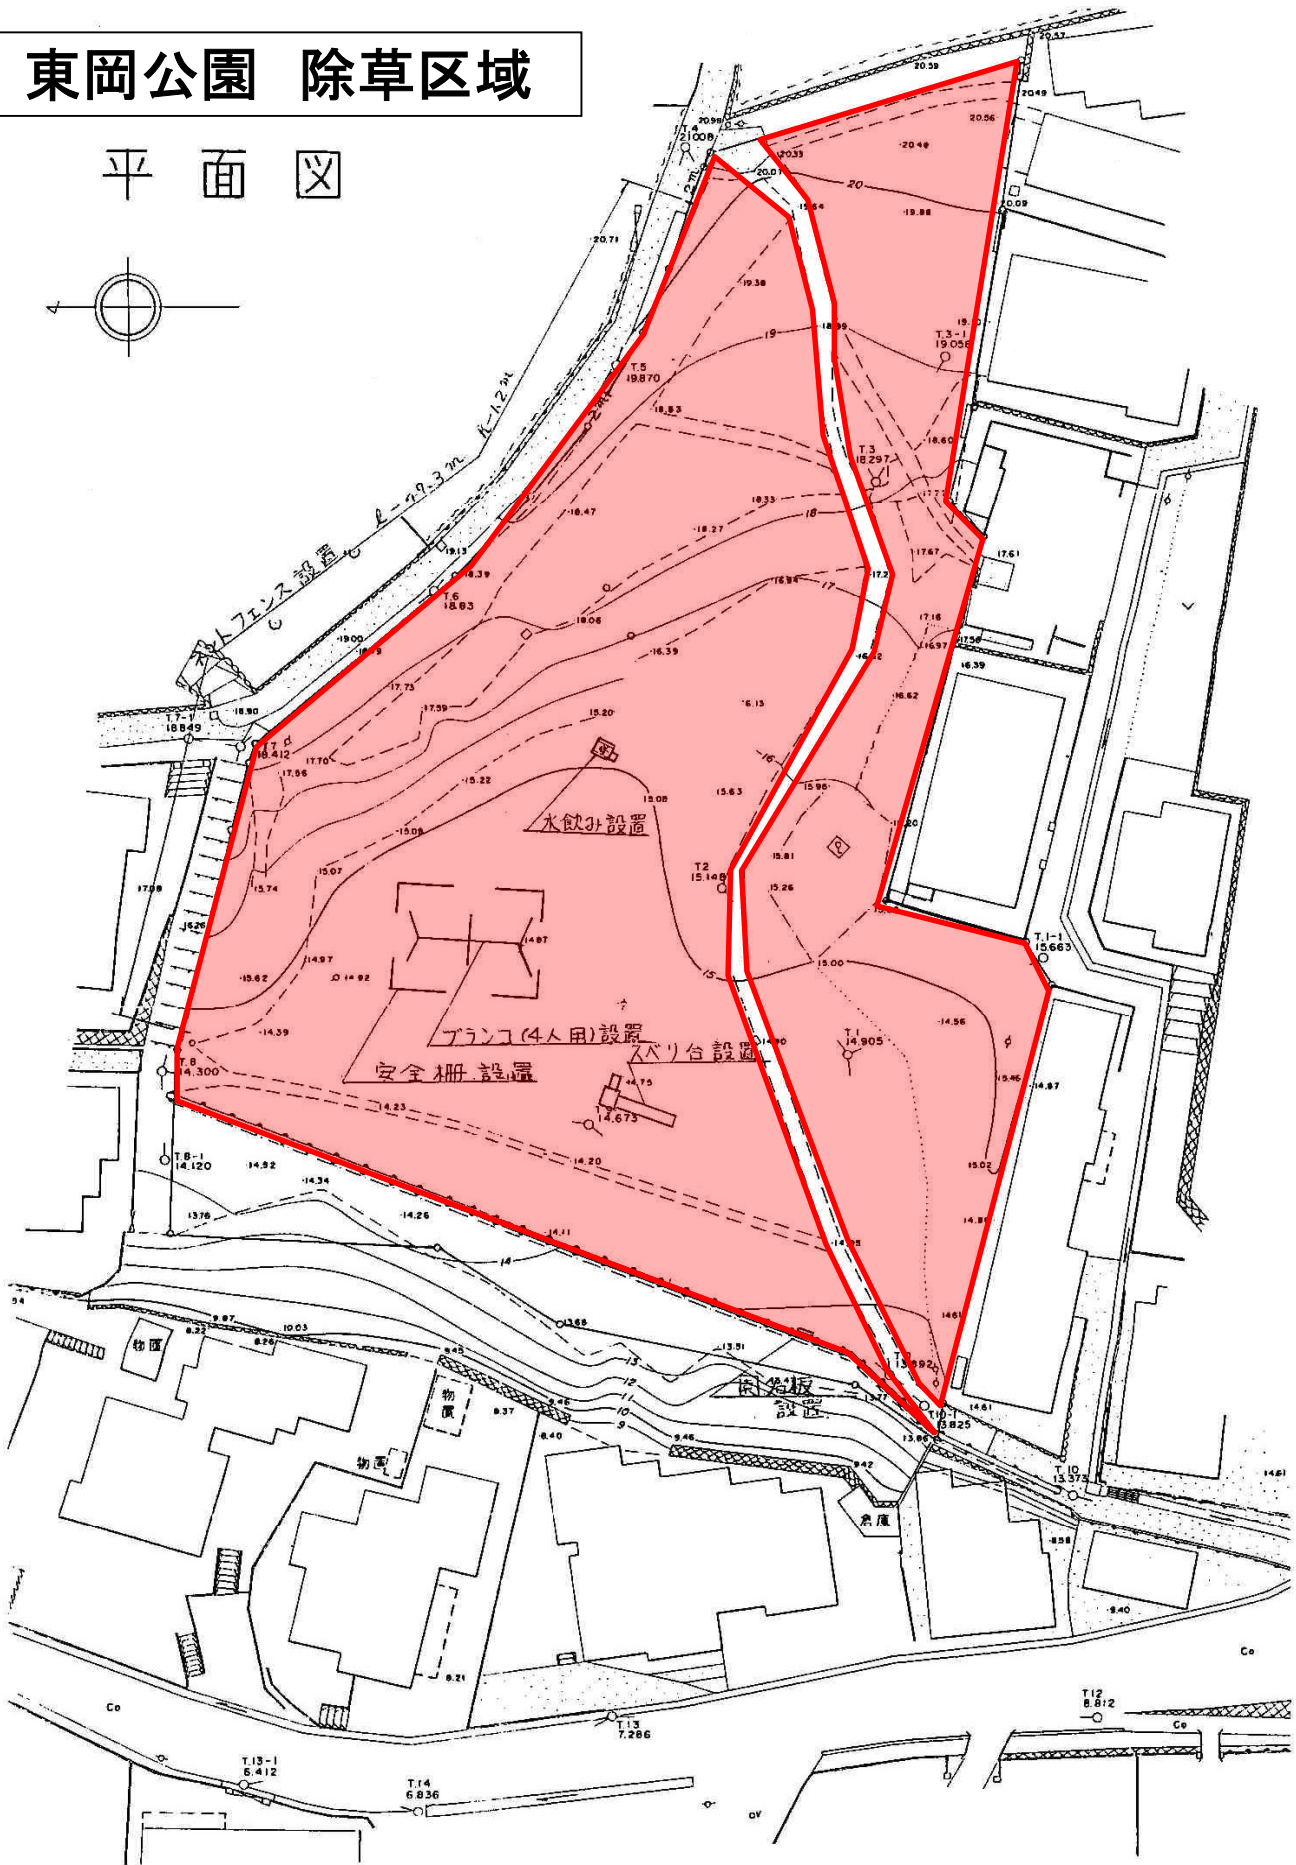

東岡公園 除草区域

平面図

歌舞島児童公園 除草区域

宮城児童公園 除草区域

三浦市南下浦町上宮田字柿ヶ作 3182番9

現況平面図

縮尺 1/500

柿ヶ作公園 除草区域