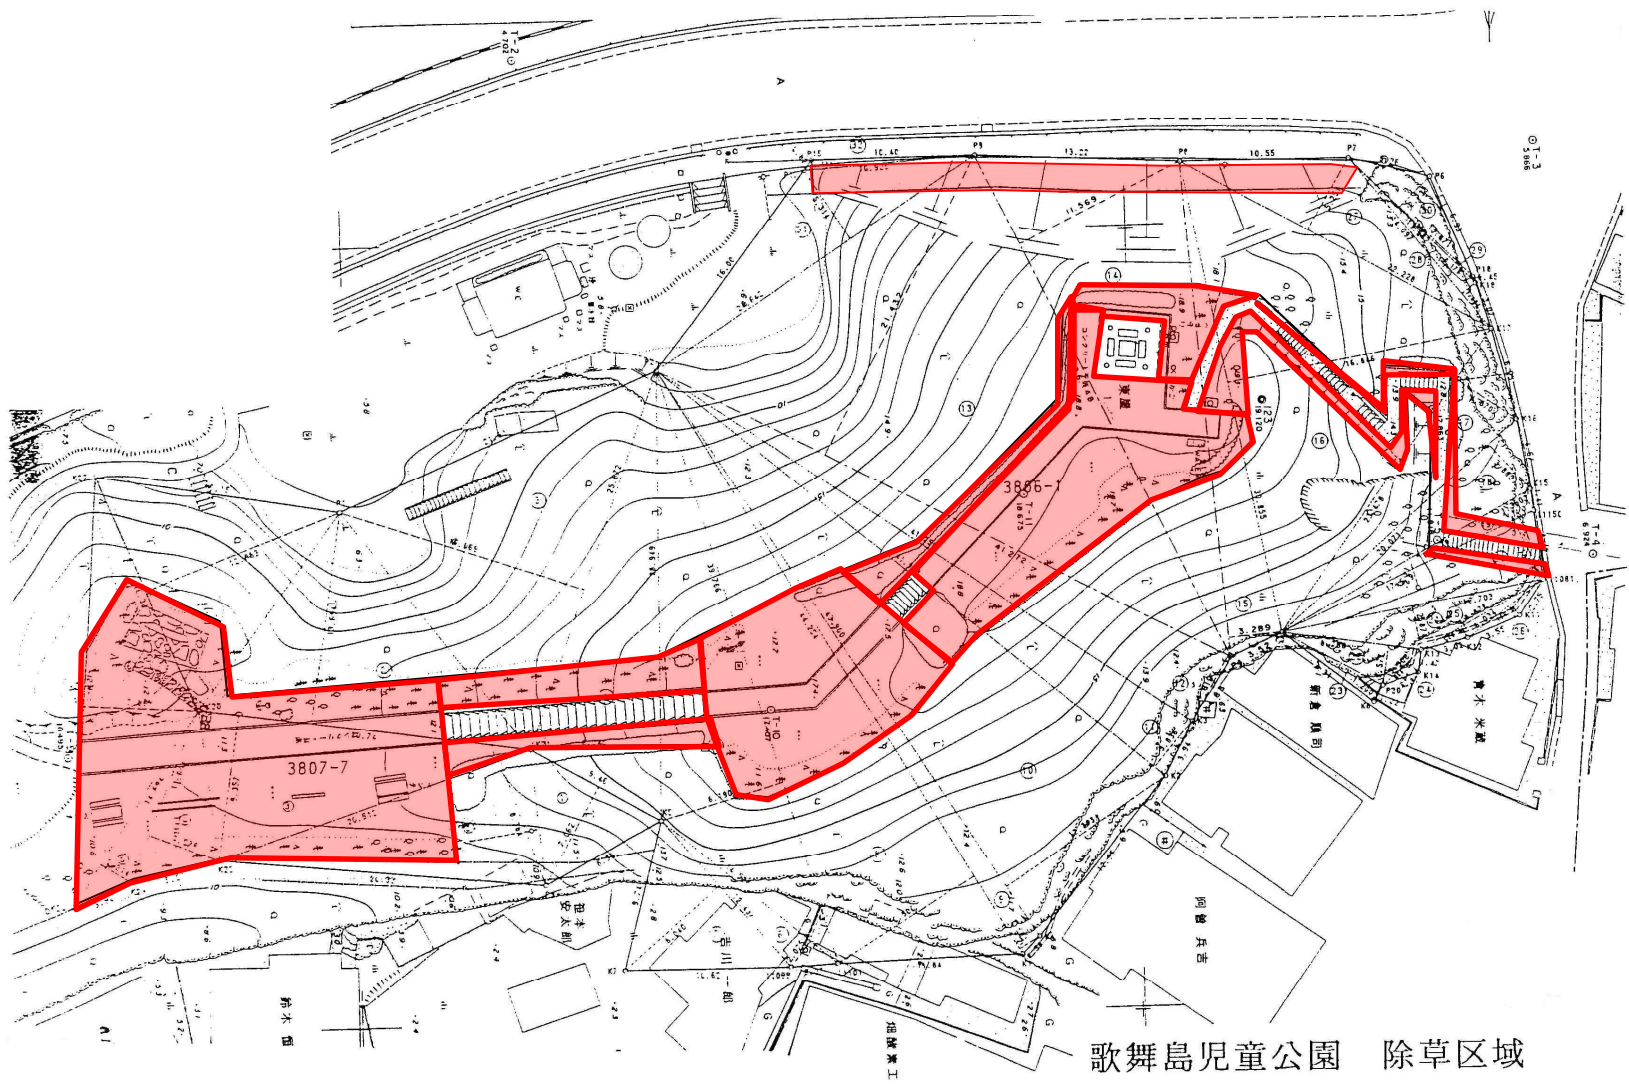

東岡公園 除草区域

平面図

歌舞島児童公園 除草区域

宮城児童公園 除草区域

三浦市南下浦町上宮田字柿ヶ作 3182番9

現況平面図

縮尺 1/500

柿ヶ作公園 除草区域

郷戸緑地 除草区域