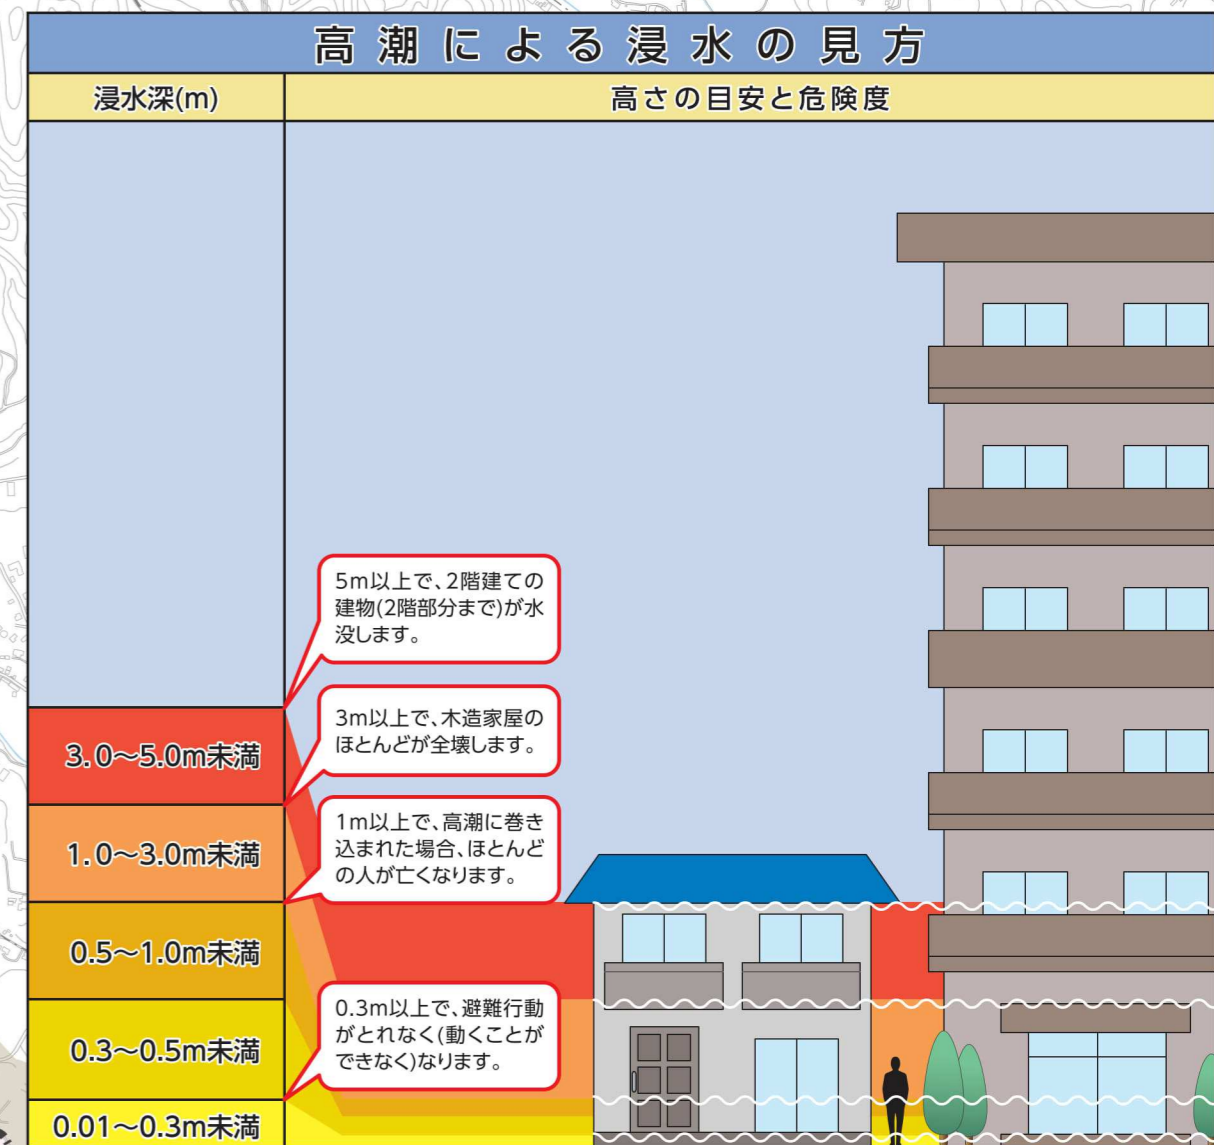

三浦市高潮ハザードマップ

凡例

避難所	
福祉避難所	
帰宅困難者一時滞在施設	
津波避難ビル	
津波避難階段	
ヘリポート	
標高	24.0
市役所	
消防署・消防出張所	
消防団	
警察署	
交番・駐在所	
病院	
学校	
郵便局	
港	
有料道路	
国道	
主要道路	
軍道	
西海岸線	

縮尺 1 : 13,000
0 500 1000m

このマークは目の不自由な方向のための「音声コード」です。専用のスマートフォンアプリ(Uni-Voice)でハザード情報(高潮)を音声でご案内します。