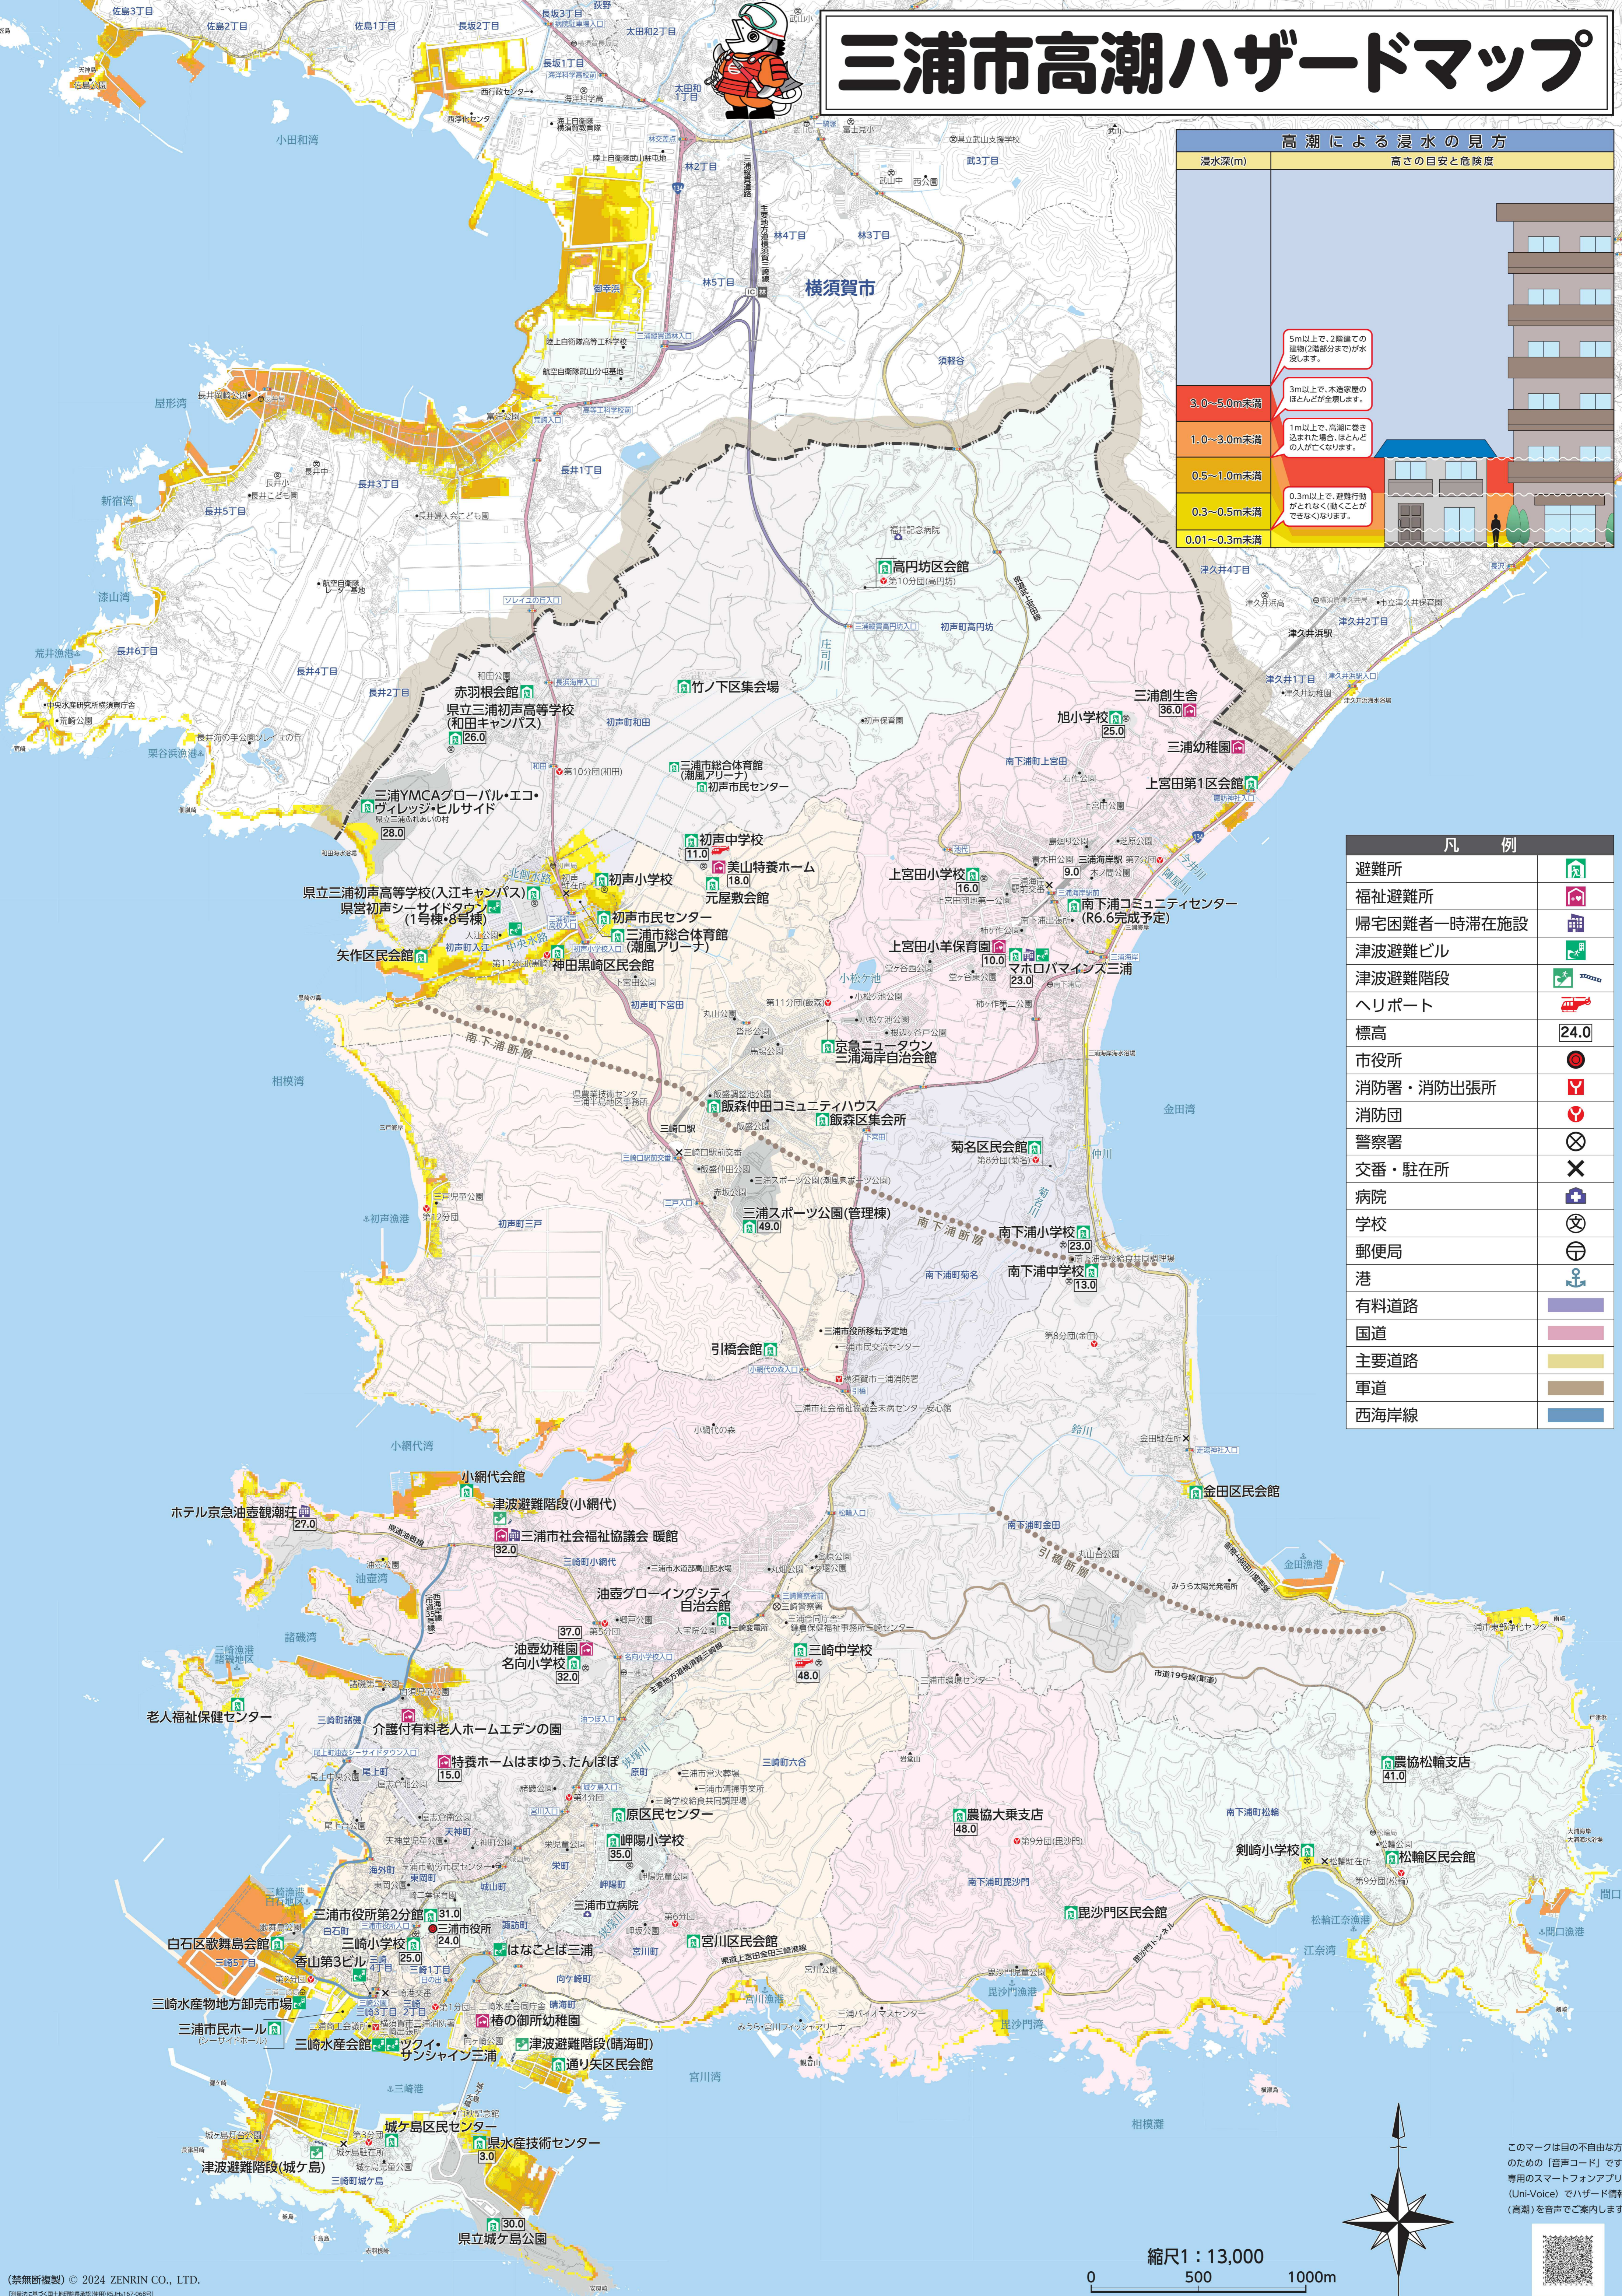

三浦市高潮ハザードマップ

凡例

避難所	
福祉避難所	
帰宅困難者一時滞在施設	
津波避難ビル	
津波避難階段	
ヘリポート	
標高	24.0
市役所	
消防署・消防出張所	
消防団	
警察署	
交番・駐在所	
病院	
学校	
郵便局	
港	
有料道路	
国道	
主要道路	
軍道	
西海岸線	

縮尺 1 : 13,000
0 500 1000m

このマークは目の不自由な方向のための「音声コード」です。専用のスマートフォンアプリ(Uni-Voice)でハザード情報(高潮)を音声でご案内します。