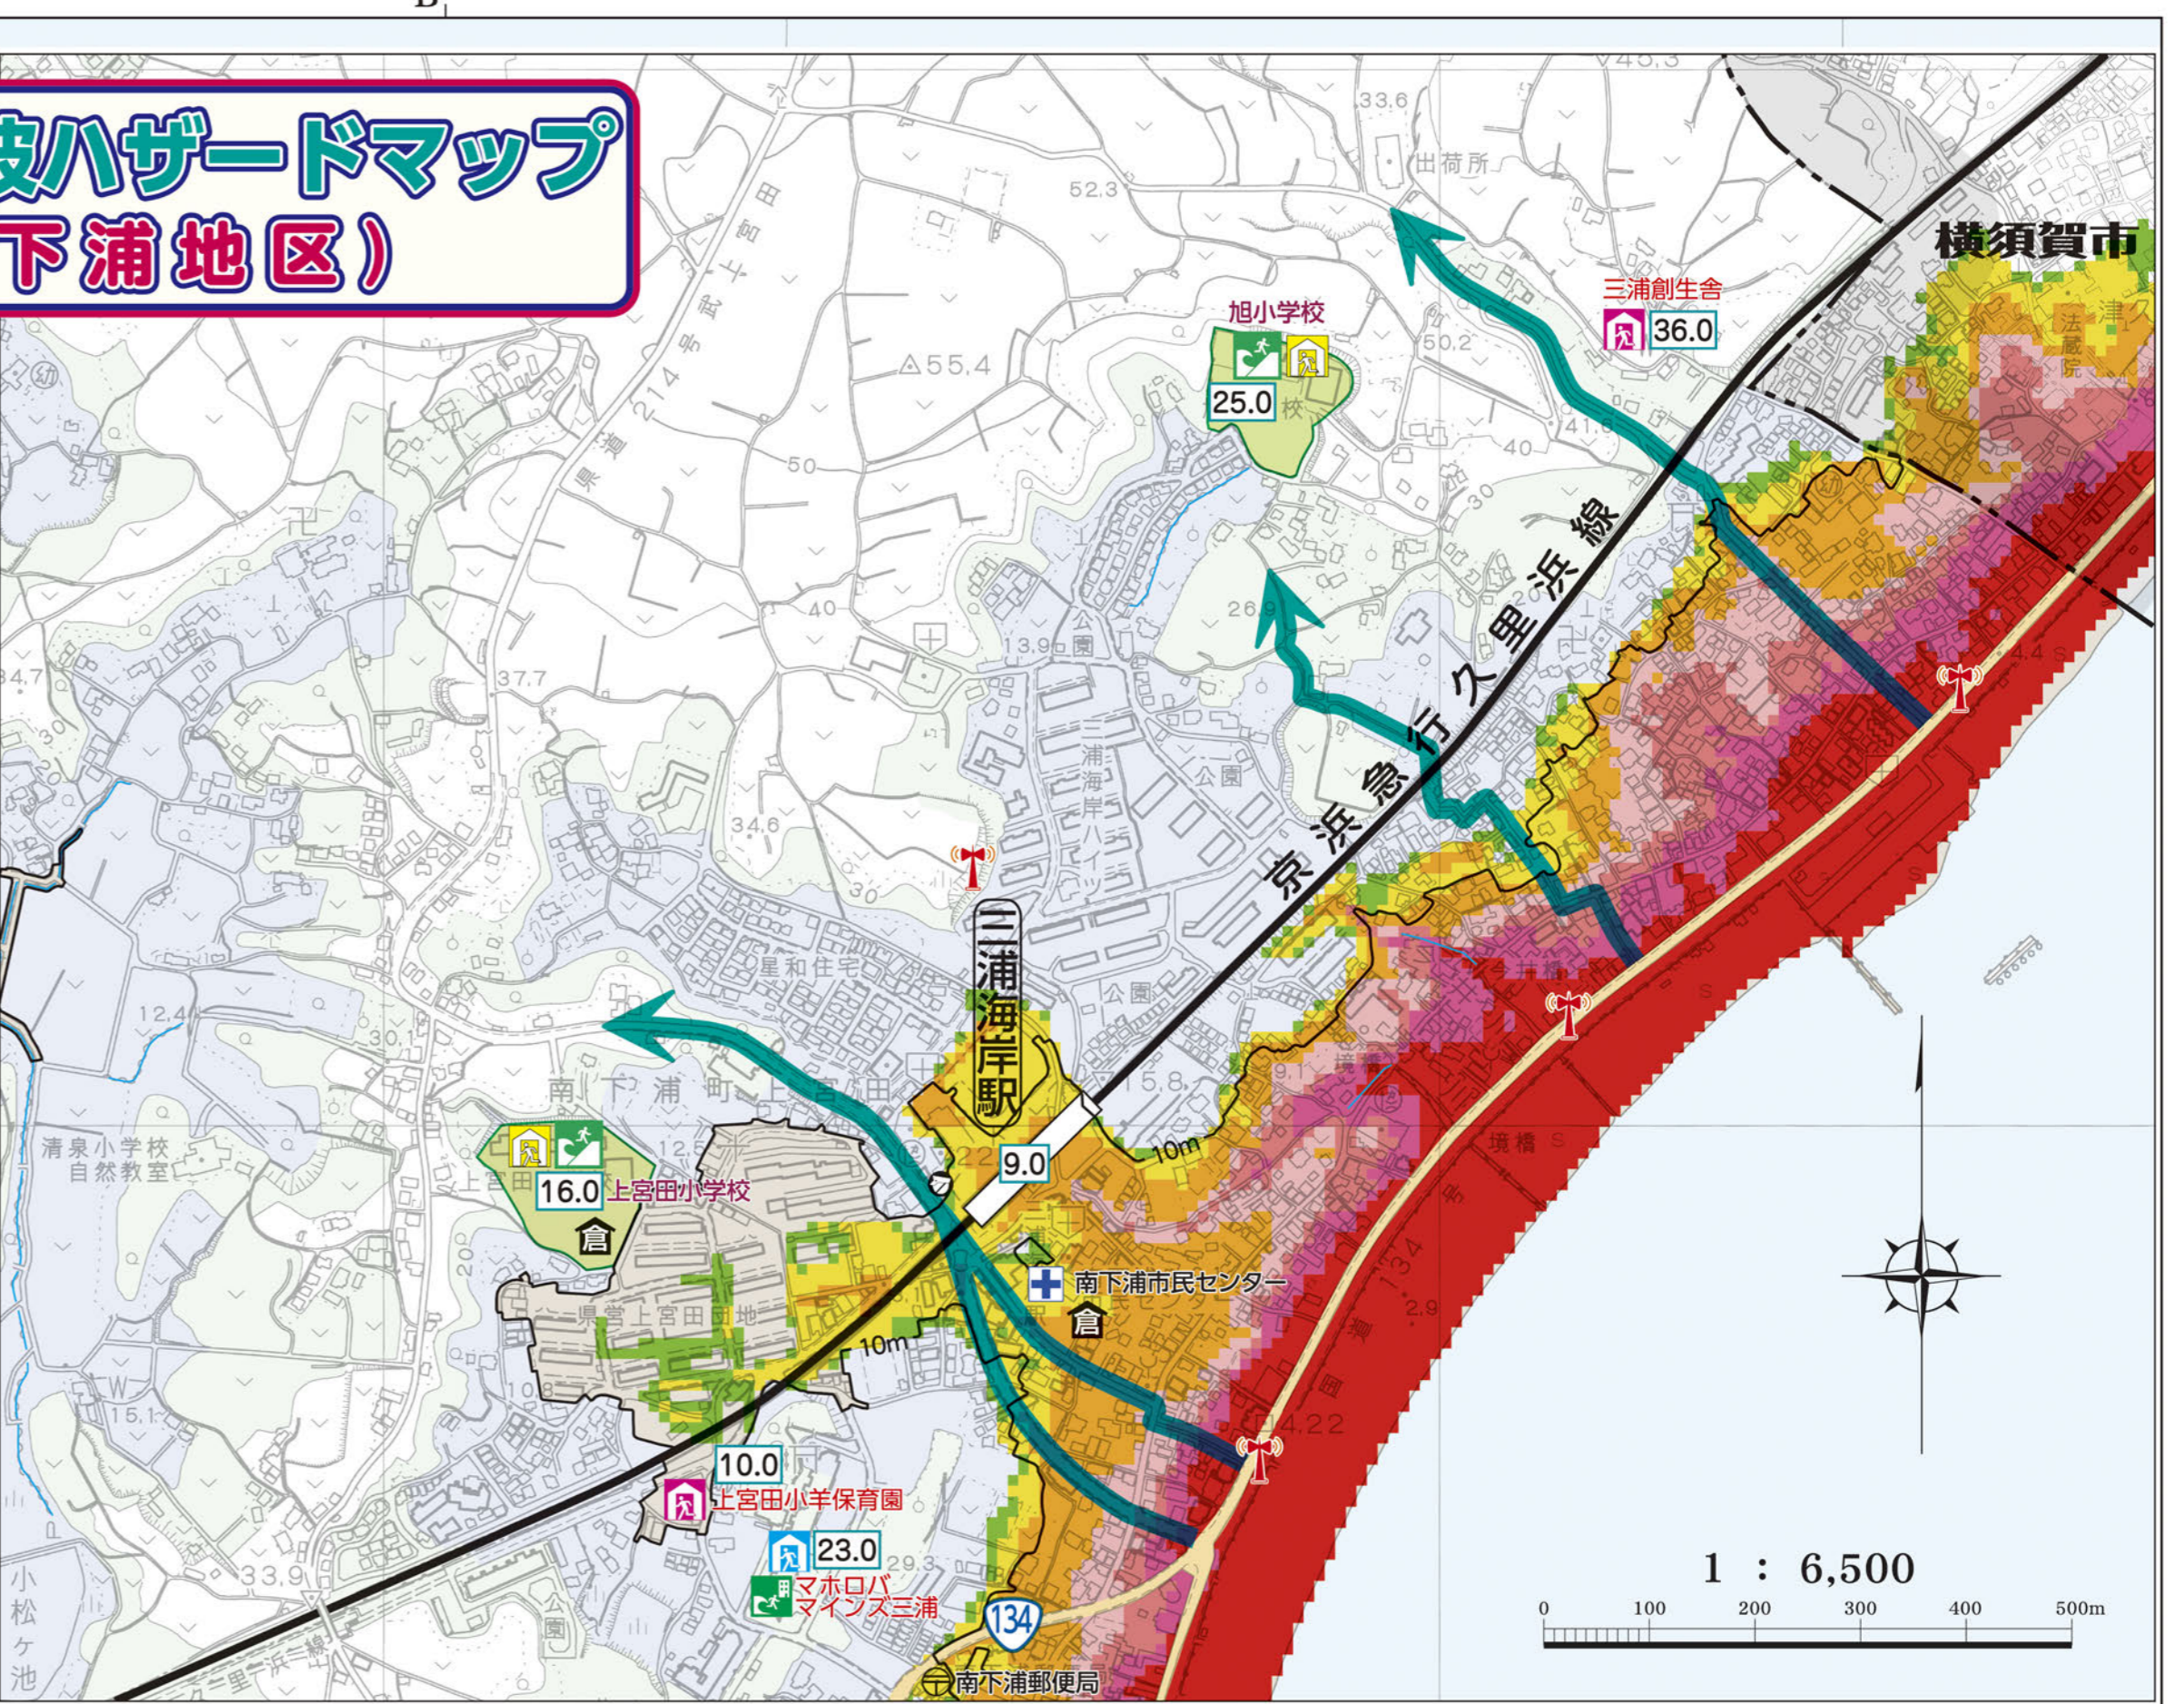

# 三浦市津波ハザードマップ (南下浦地区)

1 : 6,500

### 凡例 Legend

	市役所
	消防署・出張所
	警察署
	交番・駐在所
	避難地
	避難所
	応急救護所
	津波避難ビル
	防災倉庫
	警告灯付防災行政無線塔
	ヘリポート
	耐震岸壁
	緊急輸送路
	標高値 (m)
	主な避難の方向
	河川
	市境

1 : 6,500