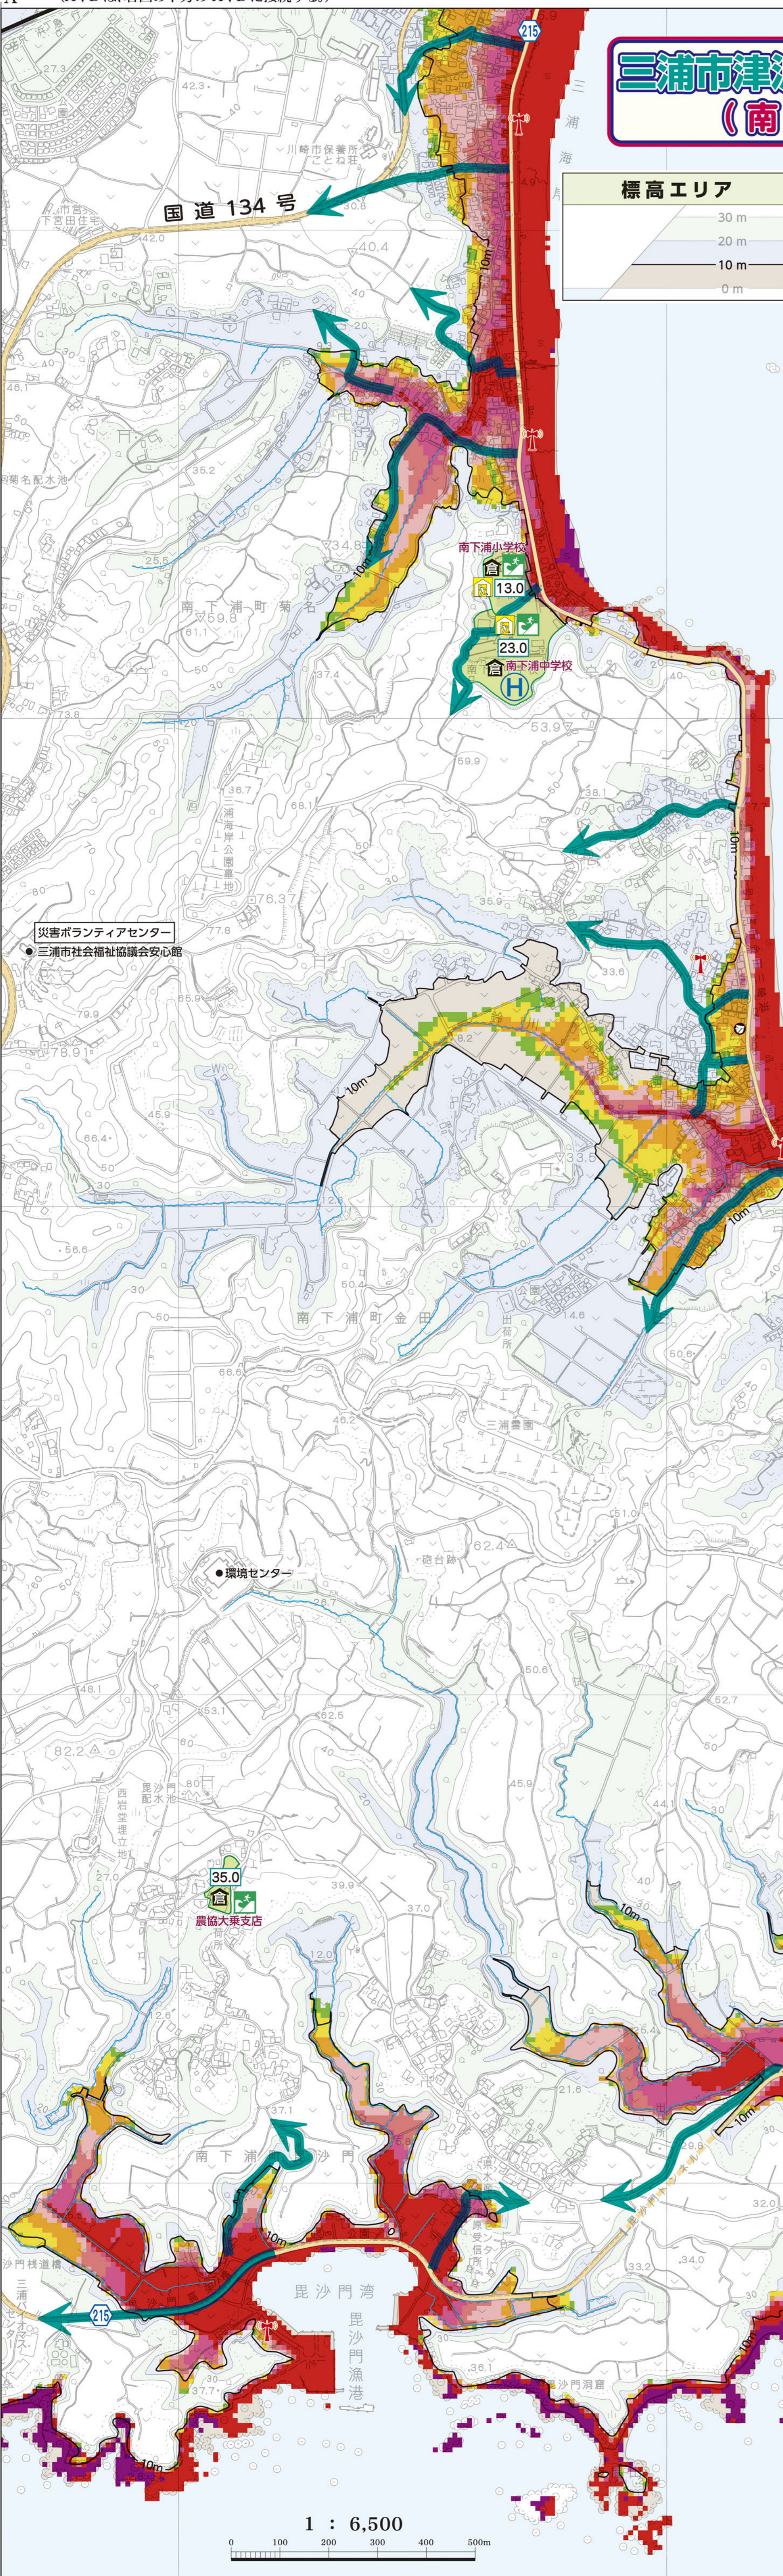

# 三浦市津波ハザードマップ (南下浦地区)

1 : 6,500

### 凡例 Legend

	市役所
	消防署・出張所
	警察署
	交番・駐在所
	避難地
	避難所
	応急救護所
	津波避難ビル
	防災倉庫
	警告灯付防災行政無線塔
	ヘリポート
	耐震岸壁
	緊急輸送路
	標高値 (m)
	主な避難の方向
	河川
	市境

1 : 6,500

### 避難所一覧表

避難所	所在地	電話	用途	避難所	所在地	電話	用途
上宮田小学校	南下浦町上宮田3040	888-0053		三浦創生舎	南下浦町上宮田360	874-5851	
旭小学校	南下浦町上宮田950	888-2020		三浦幼稚園	南下浦町上宮田479	888-3124	
南下浦小学校	南下浦町菊名1096	888-0545		上宮田小羊保育園	南下浦町上宮田3190-1	888-5414	
南下浦中学校	南下浦町金田206	888-0914		マホロバインズ三浦	南下浦町上宮田3231	889-8900	