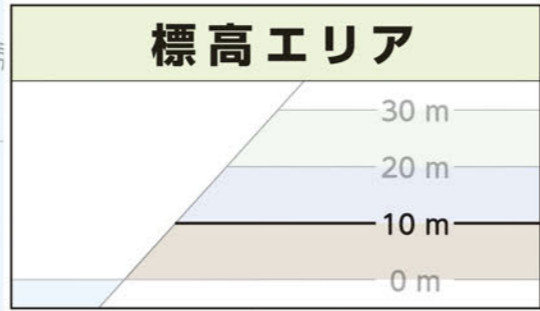

# 三浦市津波ハザードマップ (南下浦地区)

1 : 6,500

### 凡例 Legend

	市役所
	消防署・出張所
	警察署
	交番・駐在所
	避難地
	避難所
	応急救護所
	津波避難ビル
	防災倉庫
	警告灯付防災行政無線塔
	ヘリポート
	耐震岸壁
	緊急輸送路
	標高値 (m)
	主な避難の方向
	河川
	市境

1 : 6,500