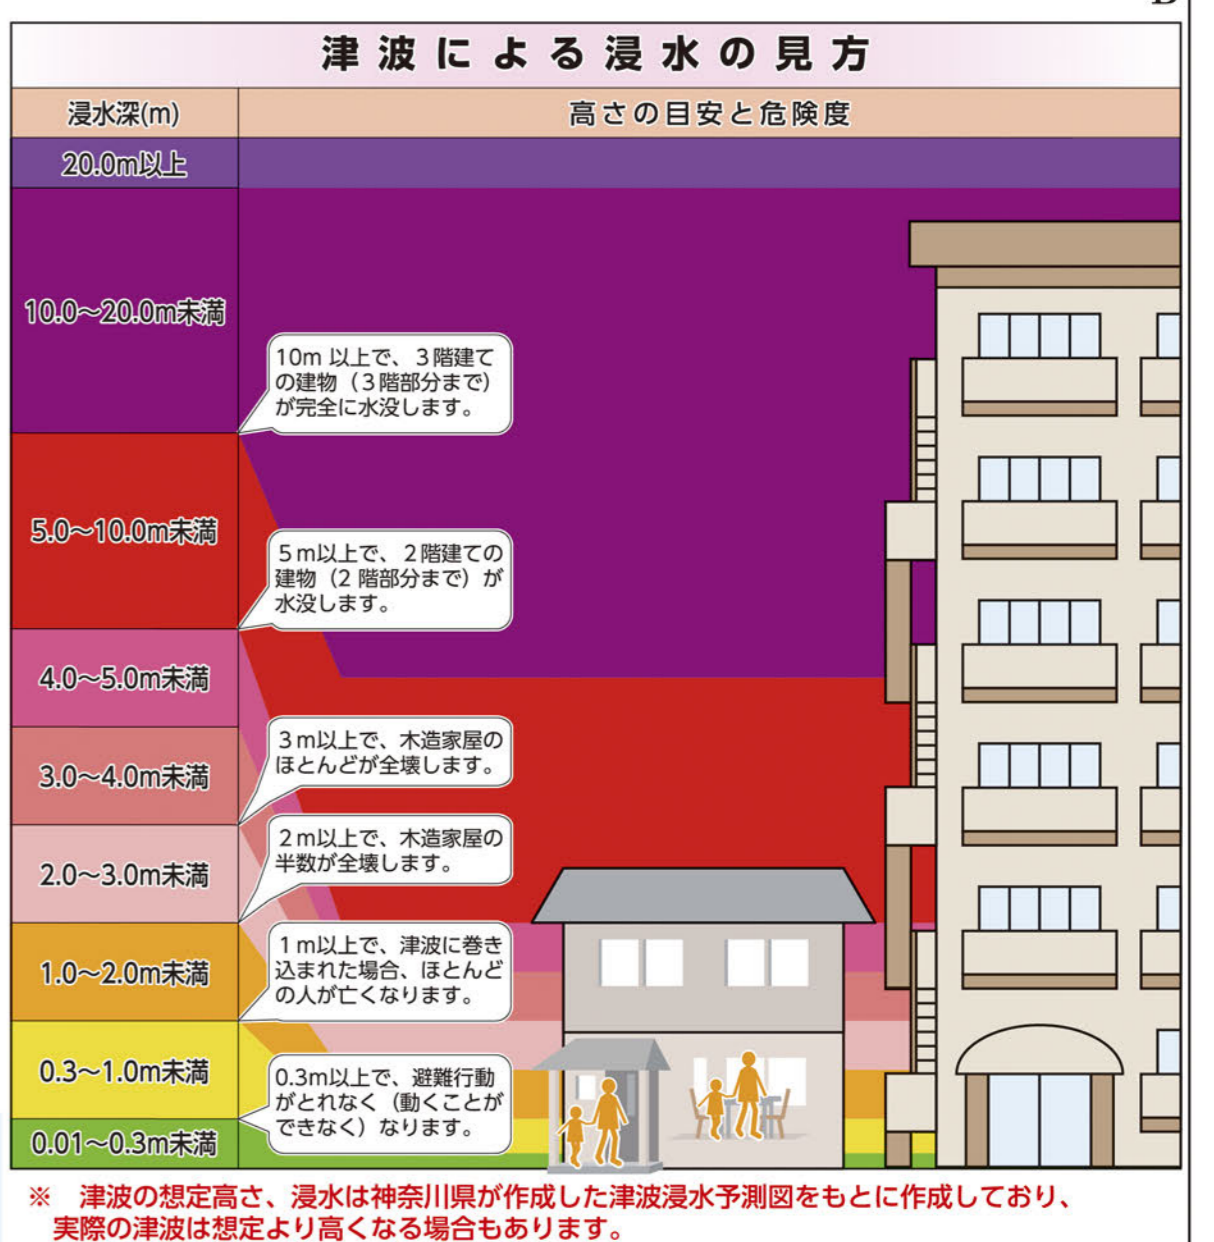

# 三浦市津波ハザードマップ (南下浦地区)

1 : 6,500

### 凡例 Legend

	市役所
	消防署・出張所
	警察署
	交番・駐在所
	避難地
	避難所
	応急救護所
	津波避難ビル
	防災倉庫
	警告灯付防災行政無線塔
	ヘリポート
	耐震岸壁
	緊急輸送路
	標高値 (m)
	主な避難の方向
	河川
	市境

1 : 6,500