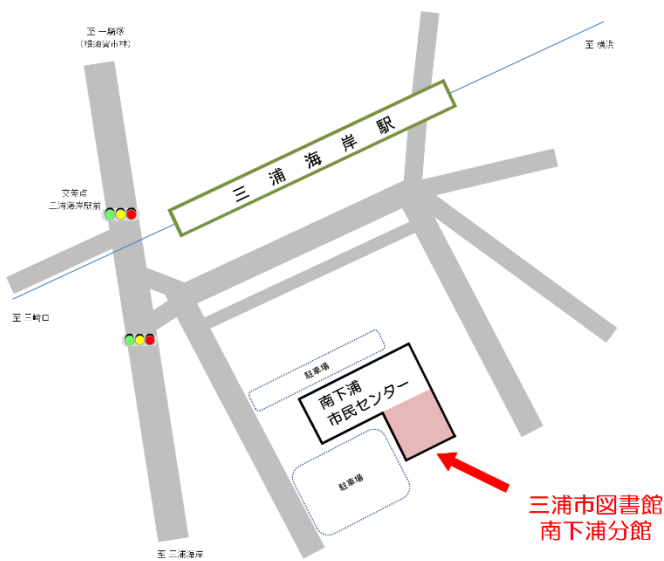

三浦市図書館の案内図

三浦市図書館 案内図

三浦市図書館南下浦分館 案内図

三浦市図書館初声分館 案内図

*連絡先(各図書館への直通電話はなく、すべて呼び出しですので、ご注意ください。)

- | | | |
|-------|----------------------|--------------|
| 本館 | ・・・882-1111 (内線：415) | (市役所第2分館内) |
| 南下浦分館 | ・・・888-0040 | (南下浦市民センター内) |
| 初声分館 | ・・・888-6111 | (初声市民センター内) |