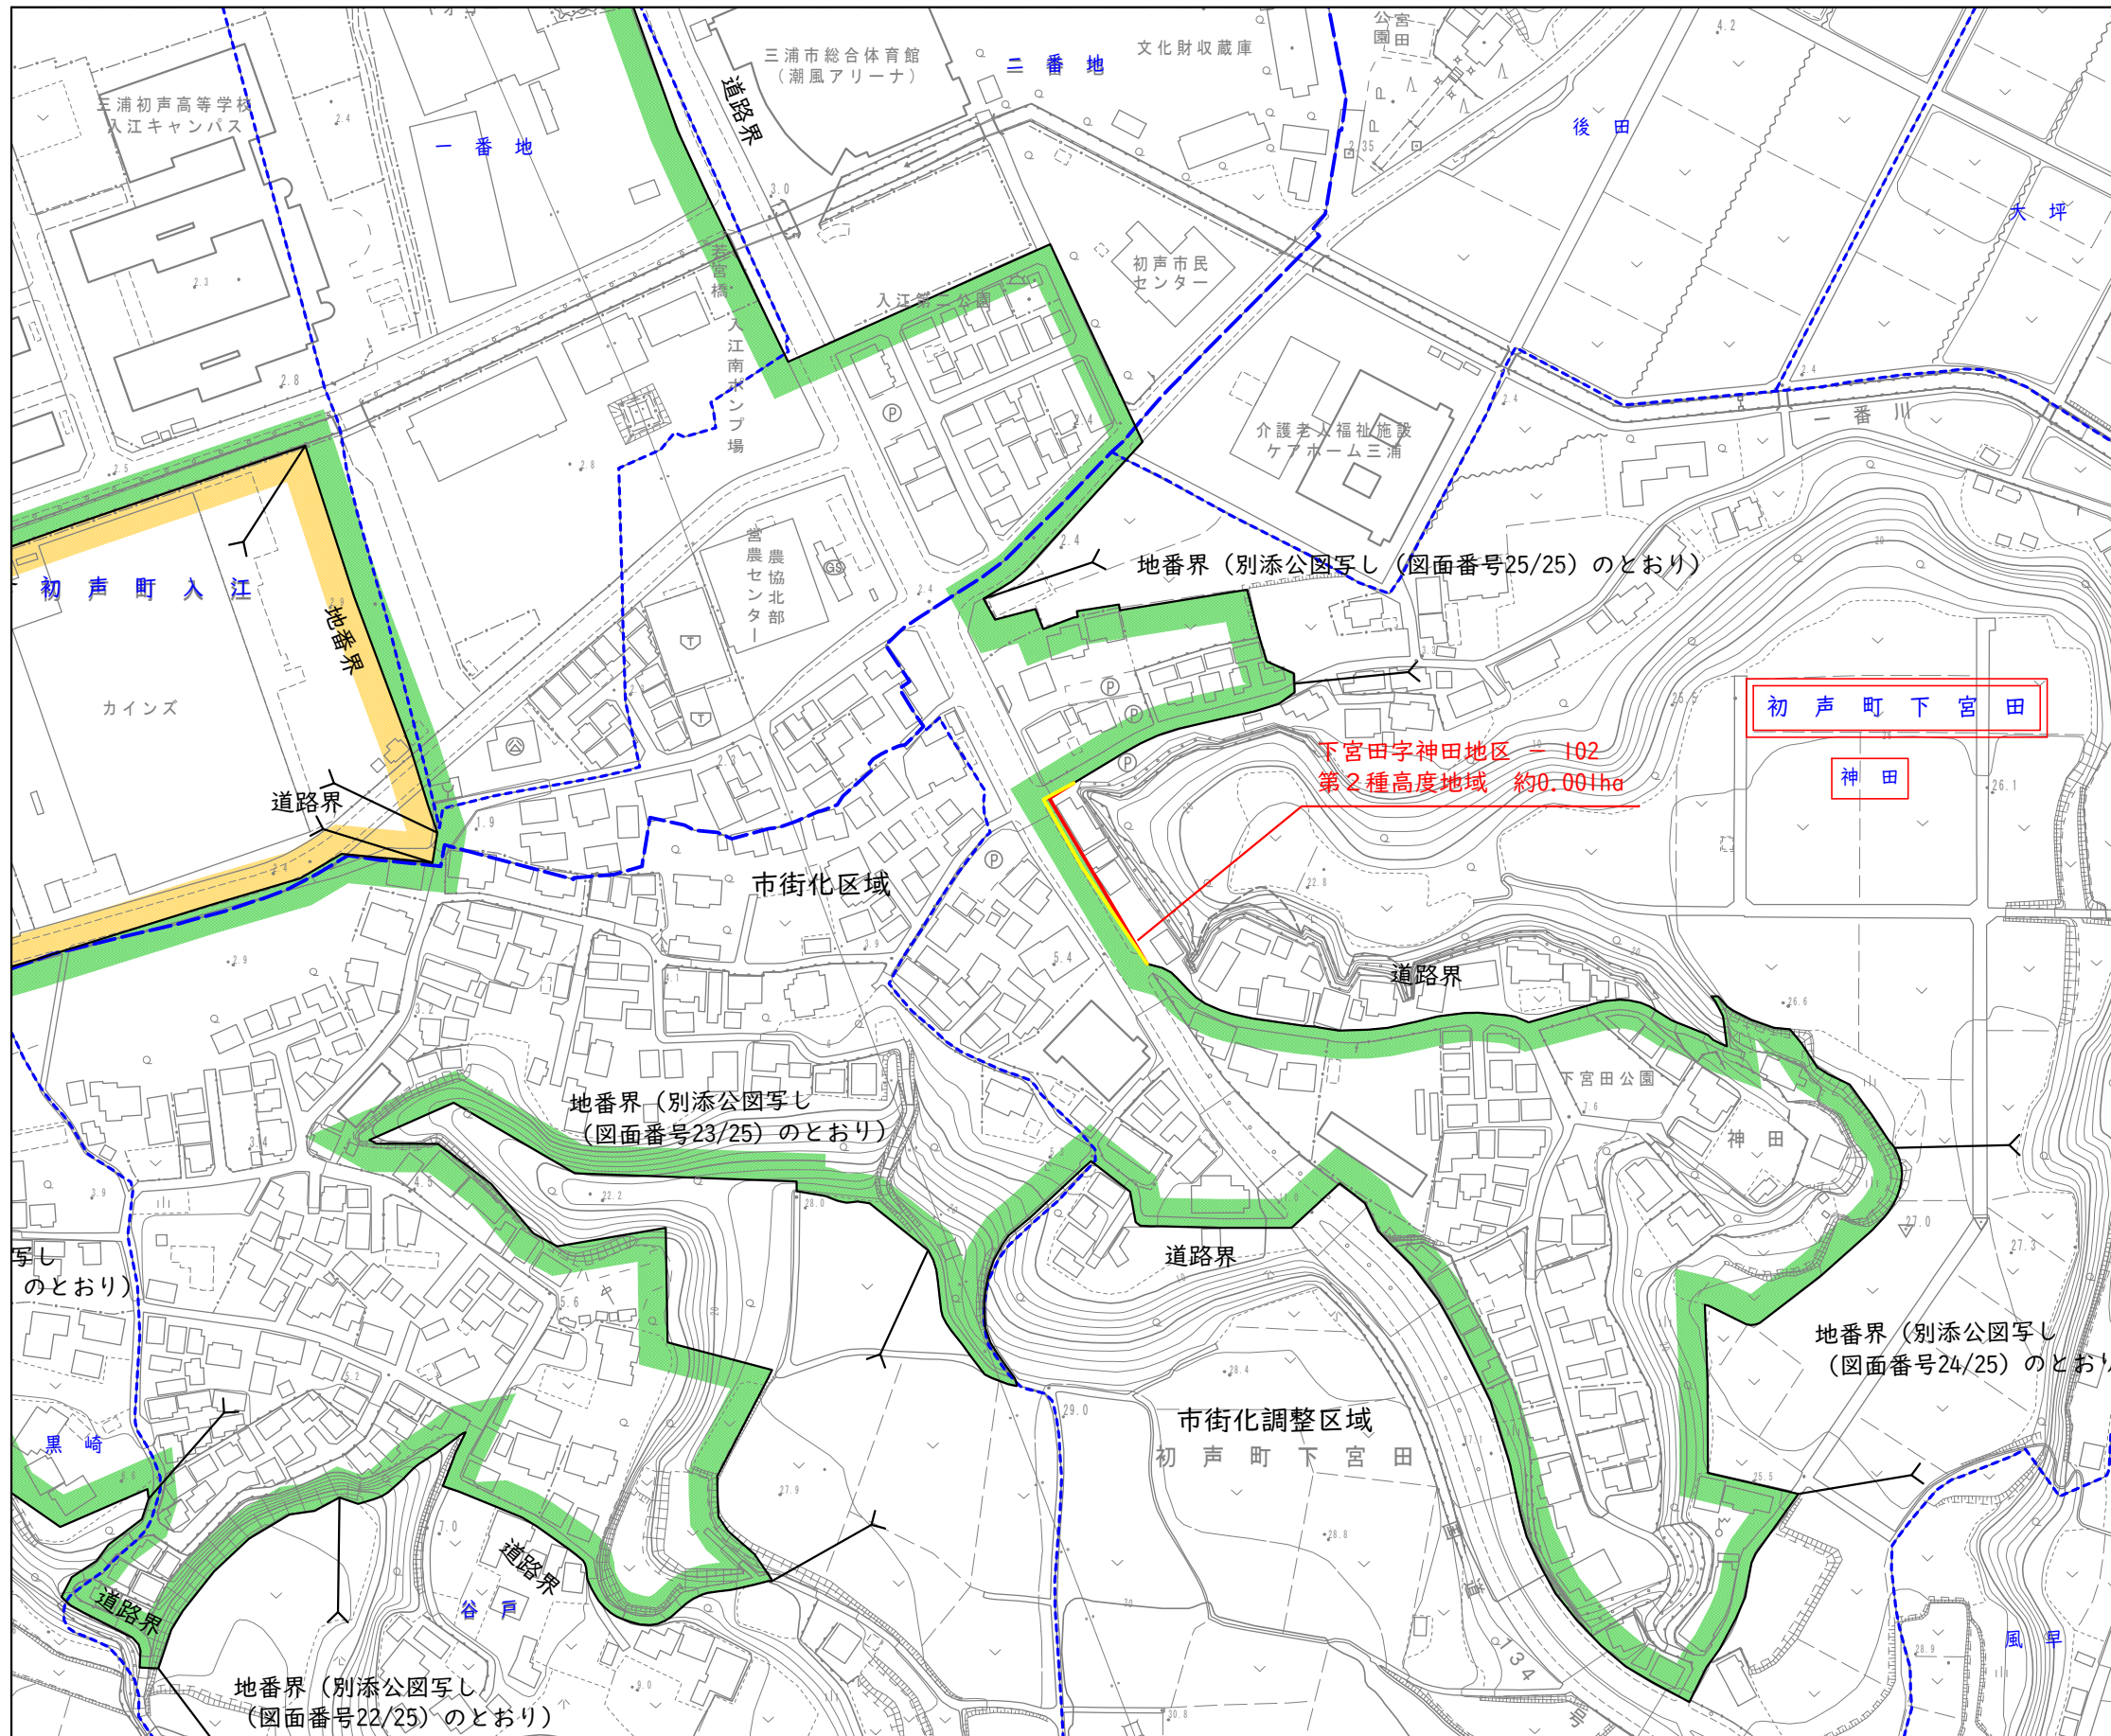

市町村	三浦市	地区名	下宮田字神田	番号	102
-----	-----	-----	--------	----	-----

凡例	
	第1種高度地区
	第2種高度地区
	第3種高度地区
	変更後の区域
	変更前の区域
	都市計画区域
	町丁界・字界
	小字界
	区域区分線
	用途地域境線

事項	市町名	三浦市
件名		三浦都市計画高度地区の変更
図面の名称		計画図(切り図)
縮尺		1/2,500
番号		2の2
作成年月日		令和 年 月 日