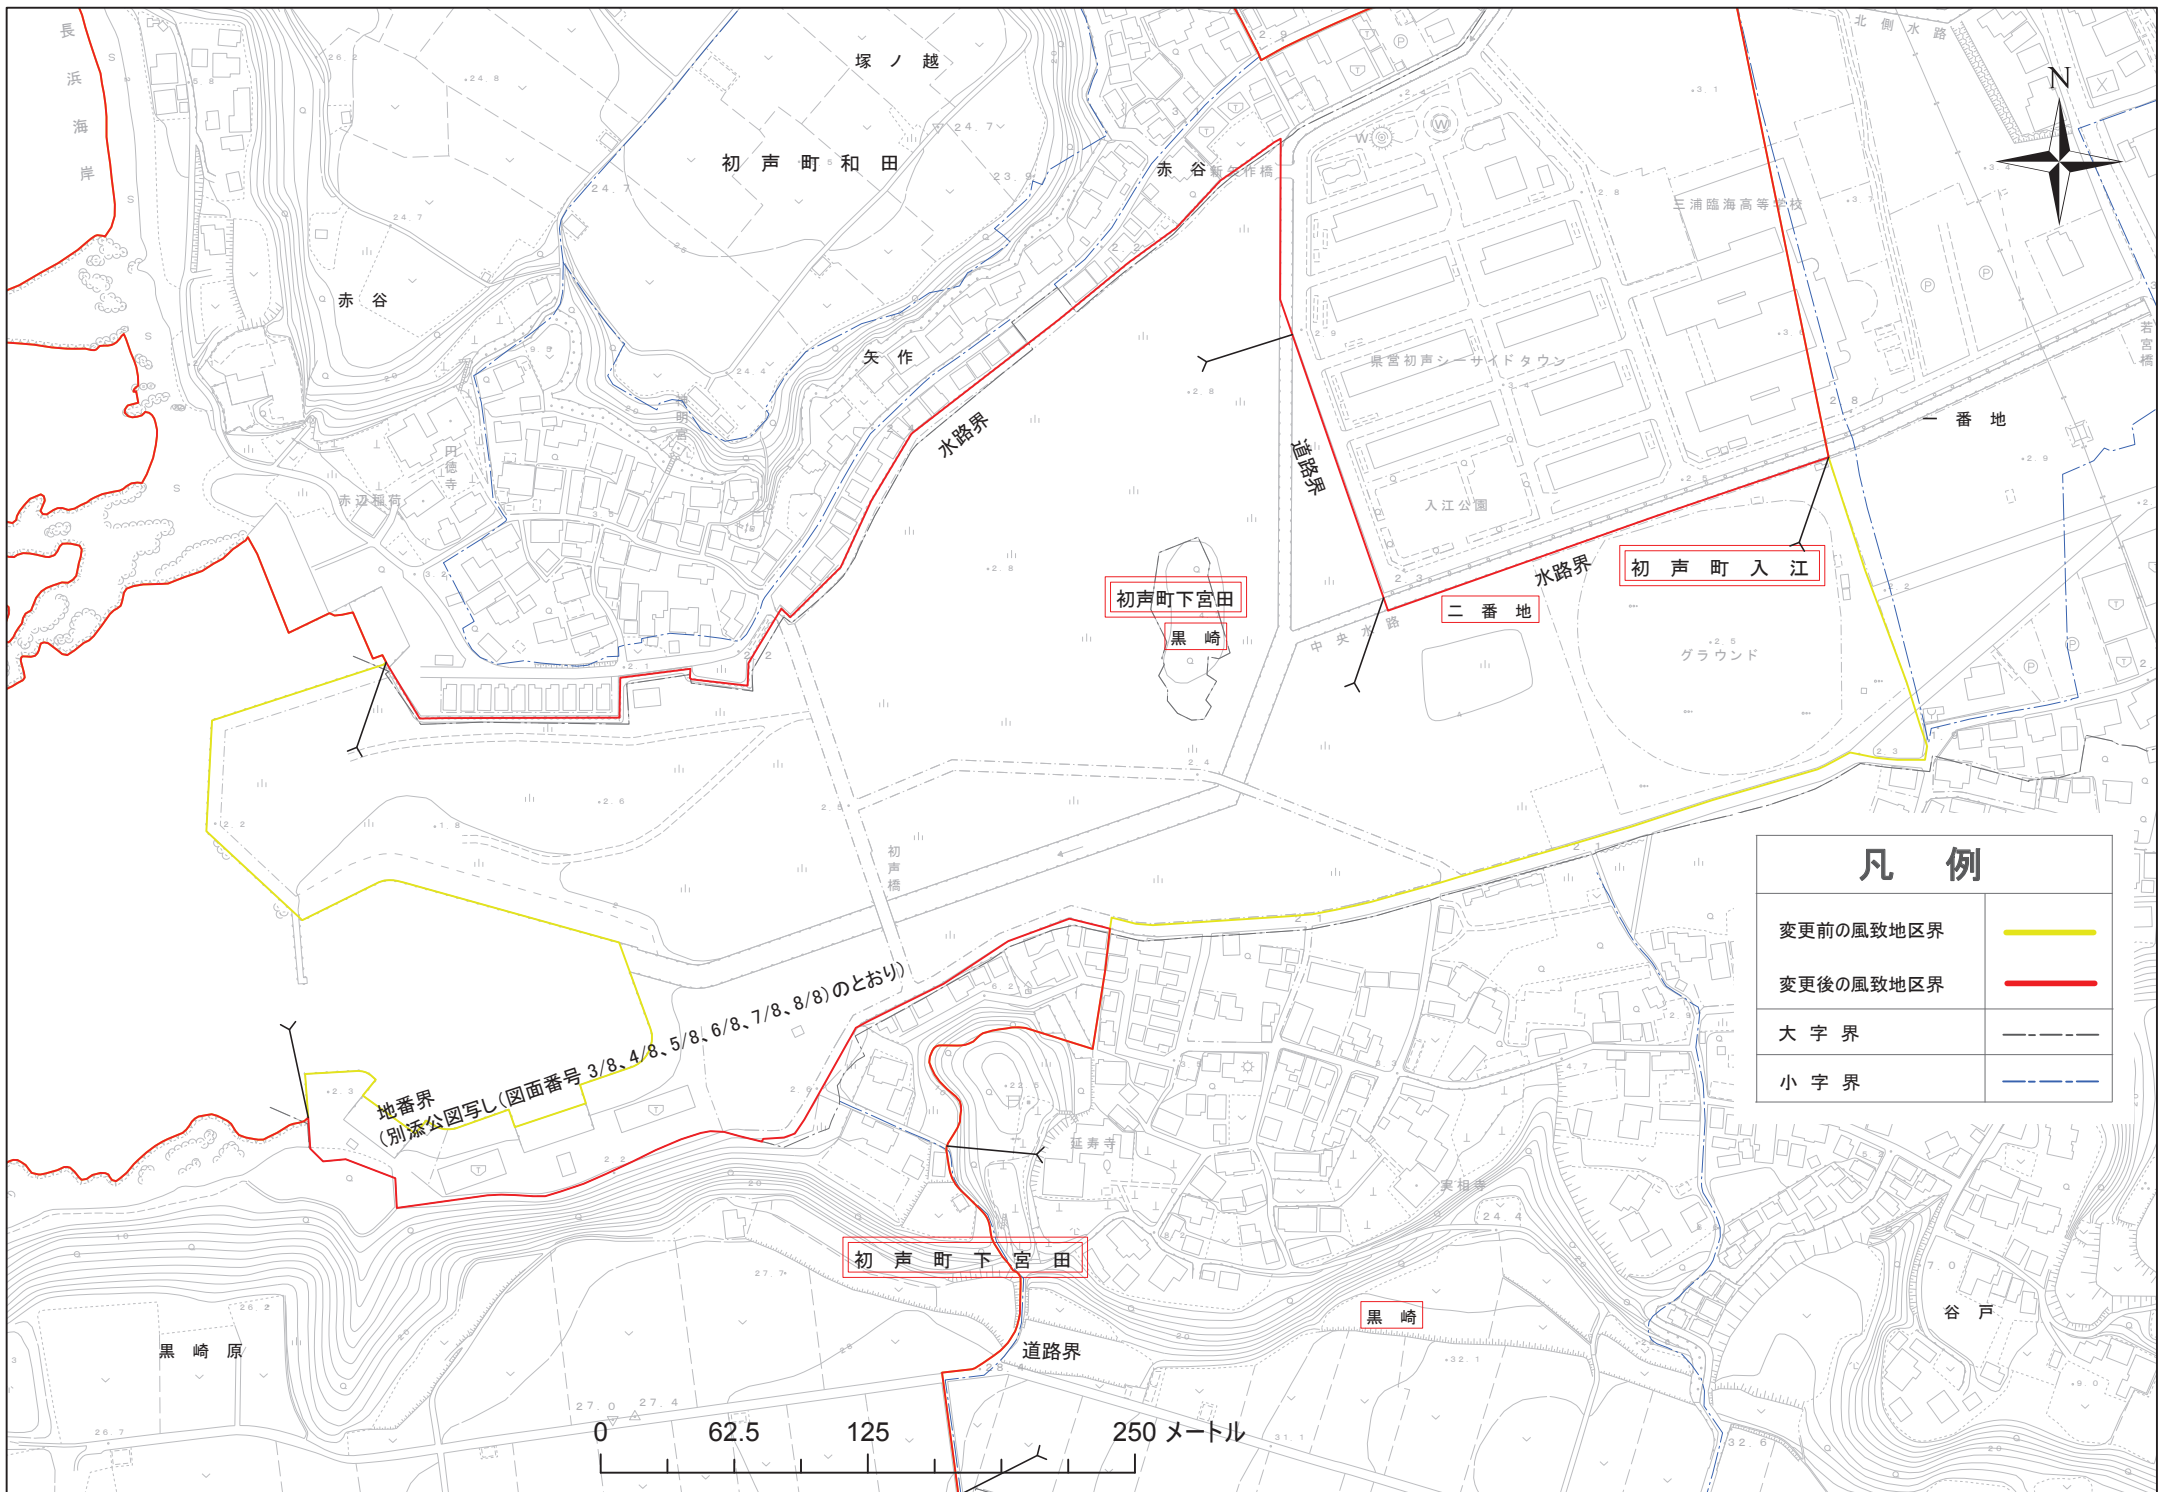

三 崎 港

凡 例

変更前の風致地区界	
変更後の風致地区界	
小字界	

凡例

変更前の風致地区界	— (Yellow line)
変更後の風致地区界	— (Red line)
大字界	— (Dashed blue line)
小字界	— (Dotted blue line)

0 87.5 175 350メートル

晴海町

宮川町

宮川湾

道路界

山すそ界

道路界

現地杭界

山すそ界

現地杭界

護岸界

通り矢

凡例	
変更前の風致地区界	
変更後の風致地区界	
大字界	

凡例

変更前の風致地区界	
変更後の風致地区界	
大字界	
小字界	