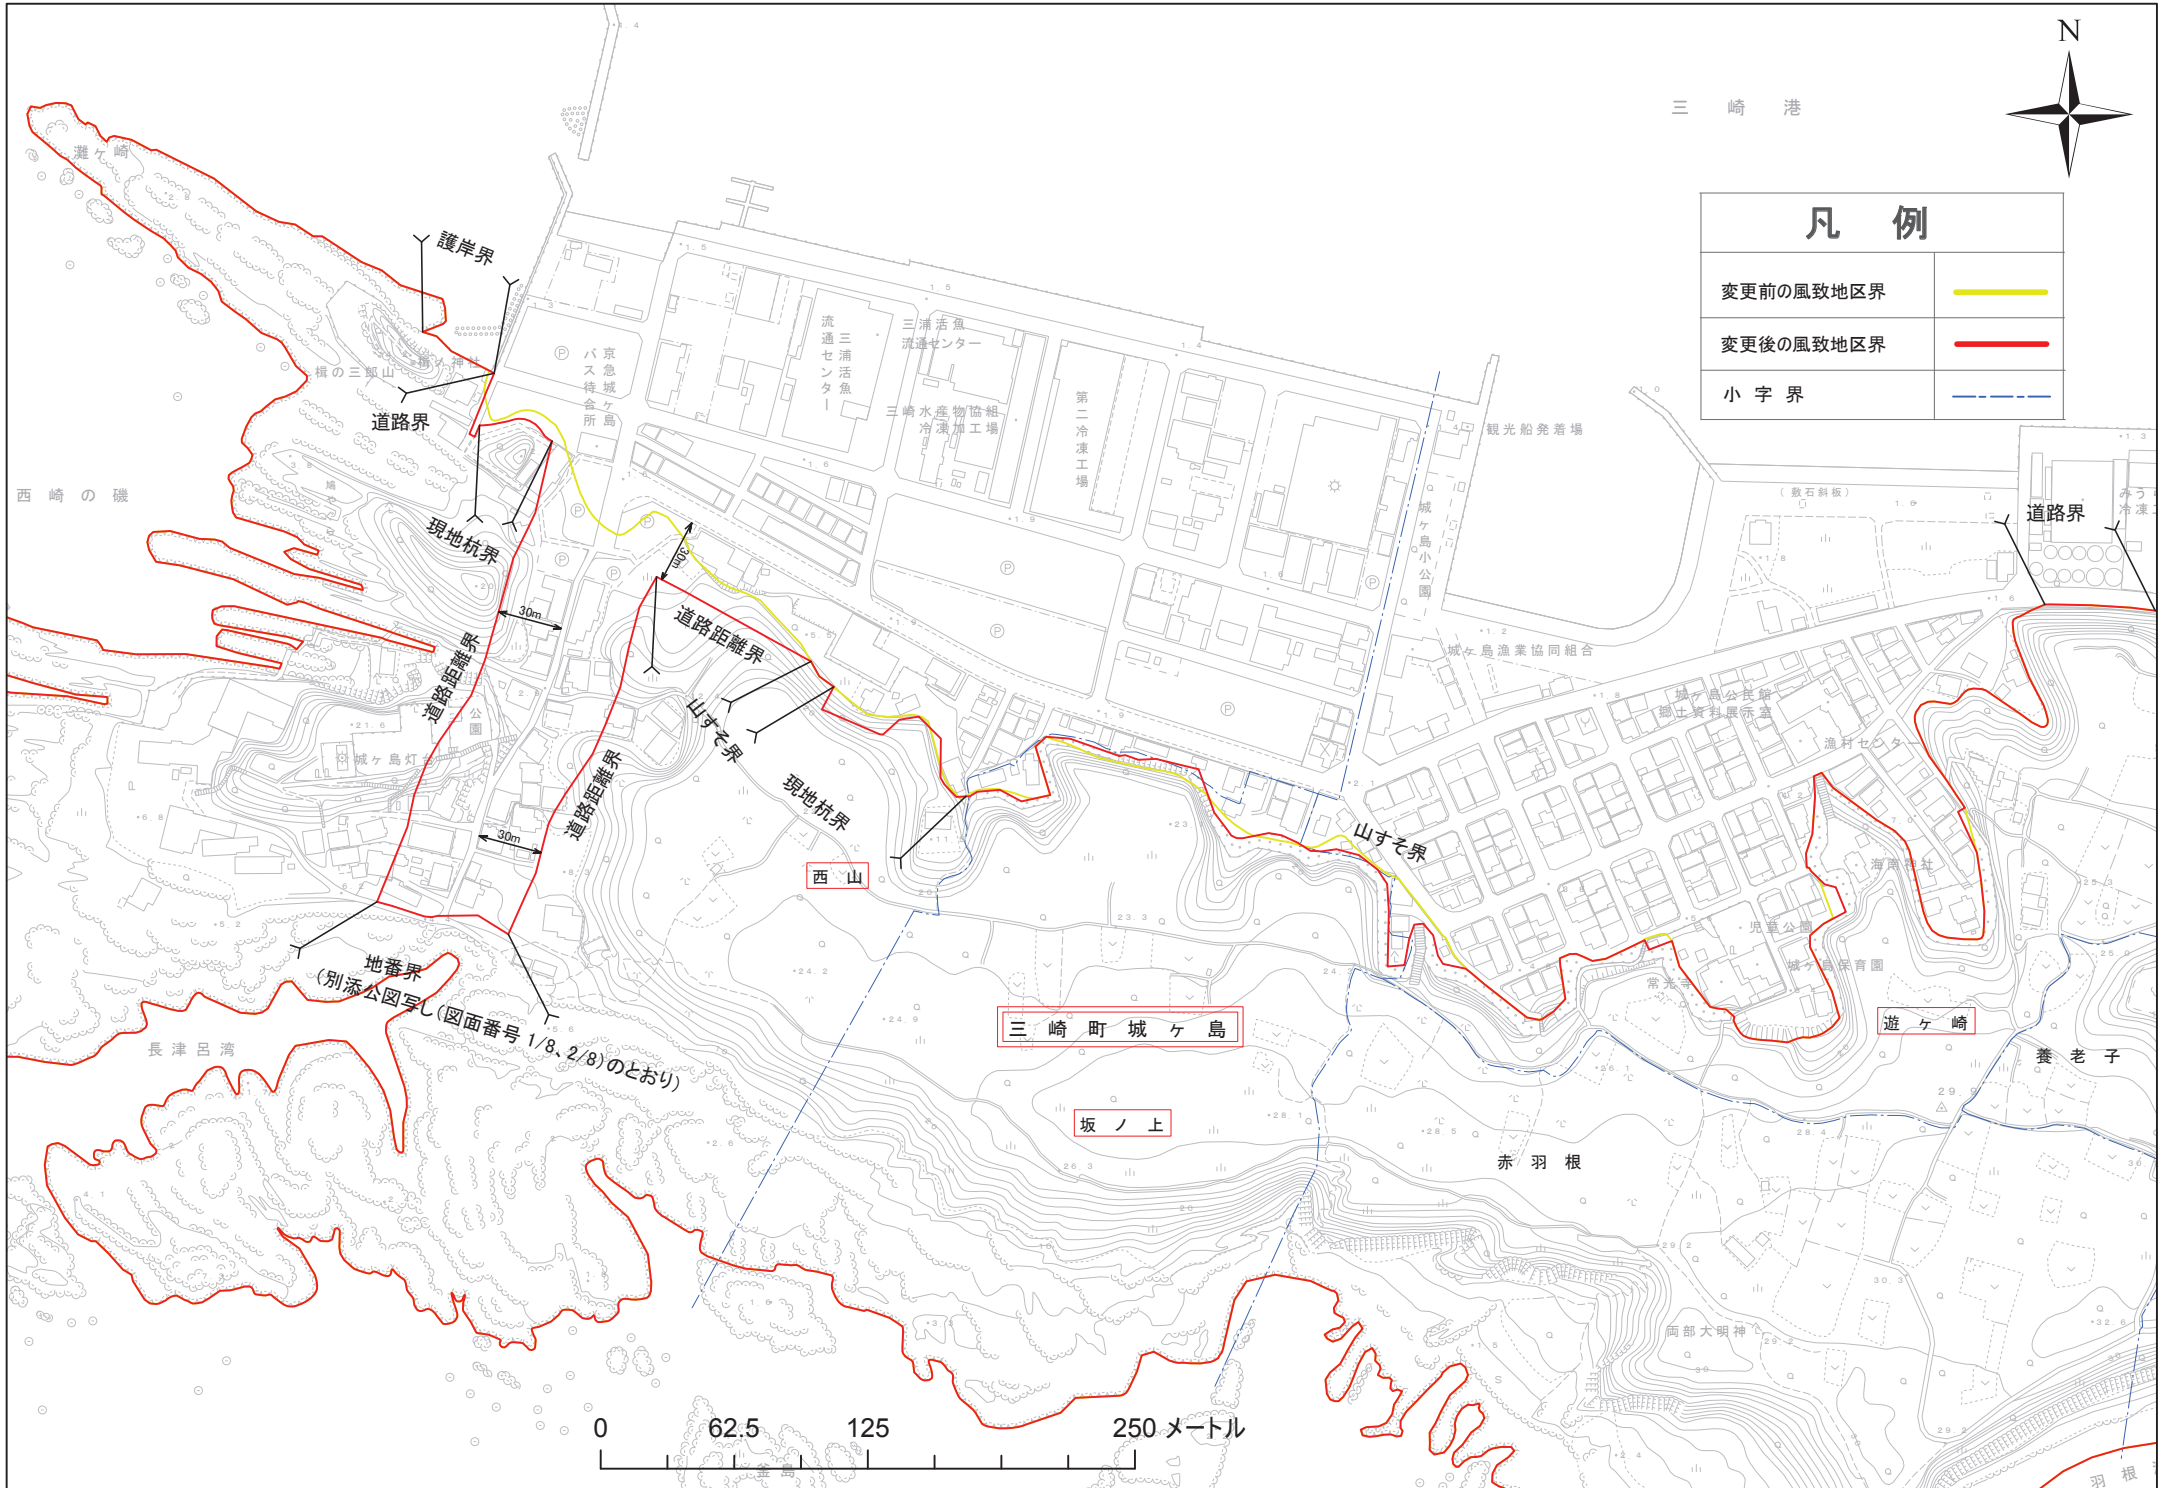

三 崎 港

凡 例

変更前の風致地区界	
変更後の風致地区界	
小字界	

凡例

変更前の風致地区界	— (Yellow line)
変更後の風致地区界	— (Red line)
大字界	— (Dashed blue line)
小字界	— (Dotted blue line)

0 87.5 175 350メートル

晴海町

宮川町

宮川湾

道路界

山すそ界

道路界

現地杭界

山すそ界

現地杭界

護岸界

通り矢

凡例	
変更前の風致地区界	
変更後の風致地区界	
大字界	

凡例

変更前の風致地区界	
変更後の風致地区界	
大字界	
小字界	