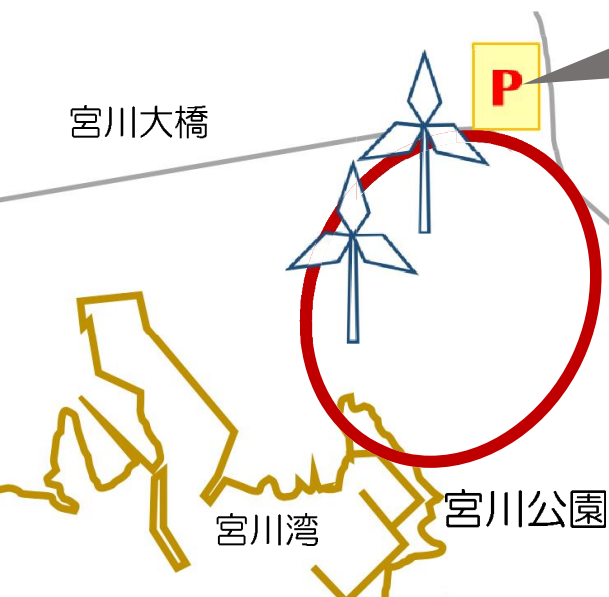

# 宮川公園

みどり・自然

公園内にはマイルストーン  
(記念撮影用モニュメント)やサイクルステーション  
(ロードバイク用自転車ラック)も設置されています

駐車場を  
ご利用ください

宮川大橋

- 宮川湾に面した公園には、2基の風力発電機があり、市民に憩いの場として親しまれています。
- 公園内には、宮川湾を見下ろせる展望台もあります。
- 湾に泊まるヨットや、晴れた日には伊豆大島を見ることができます。