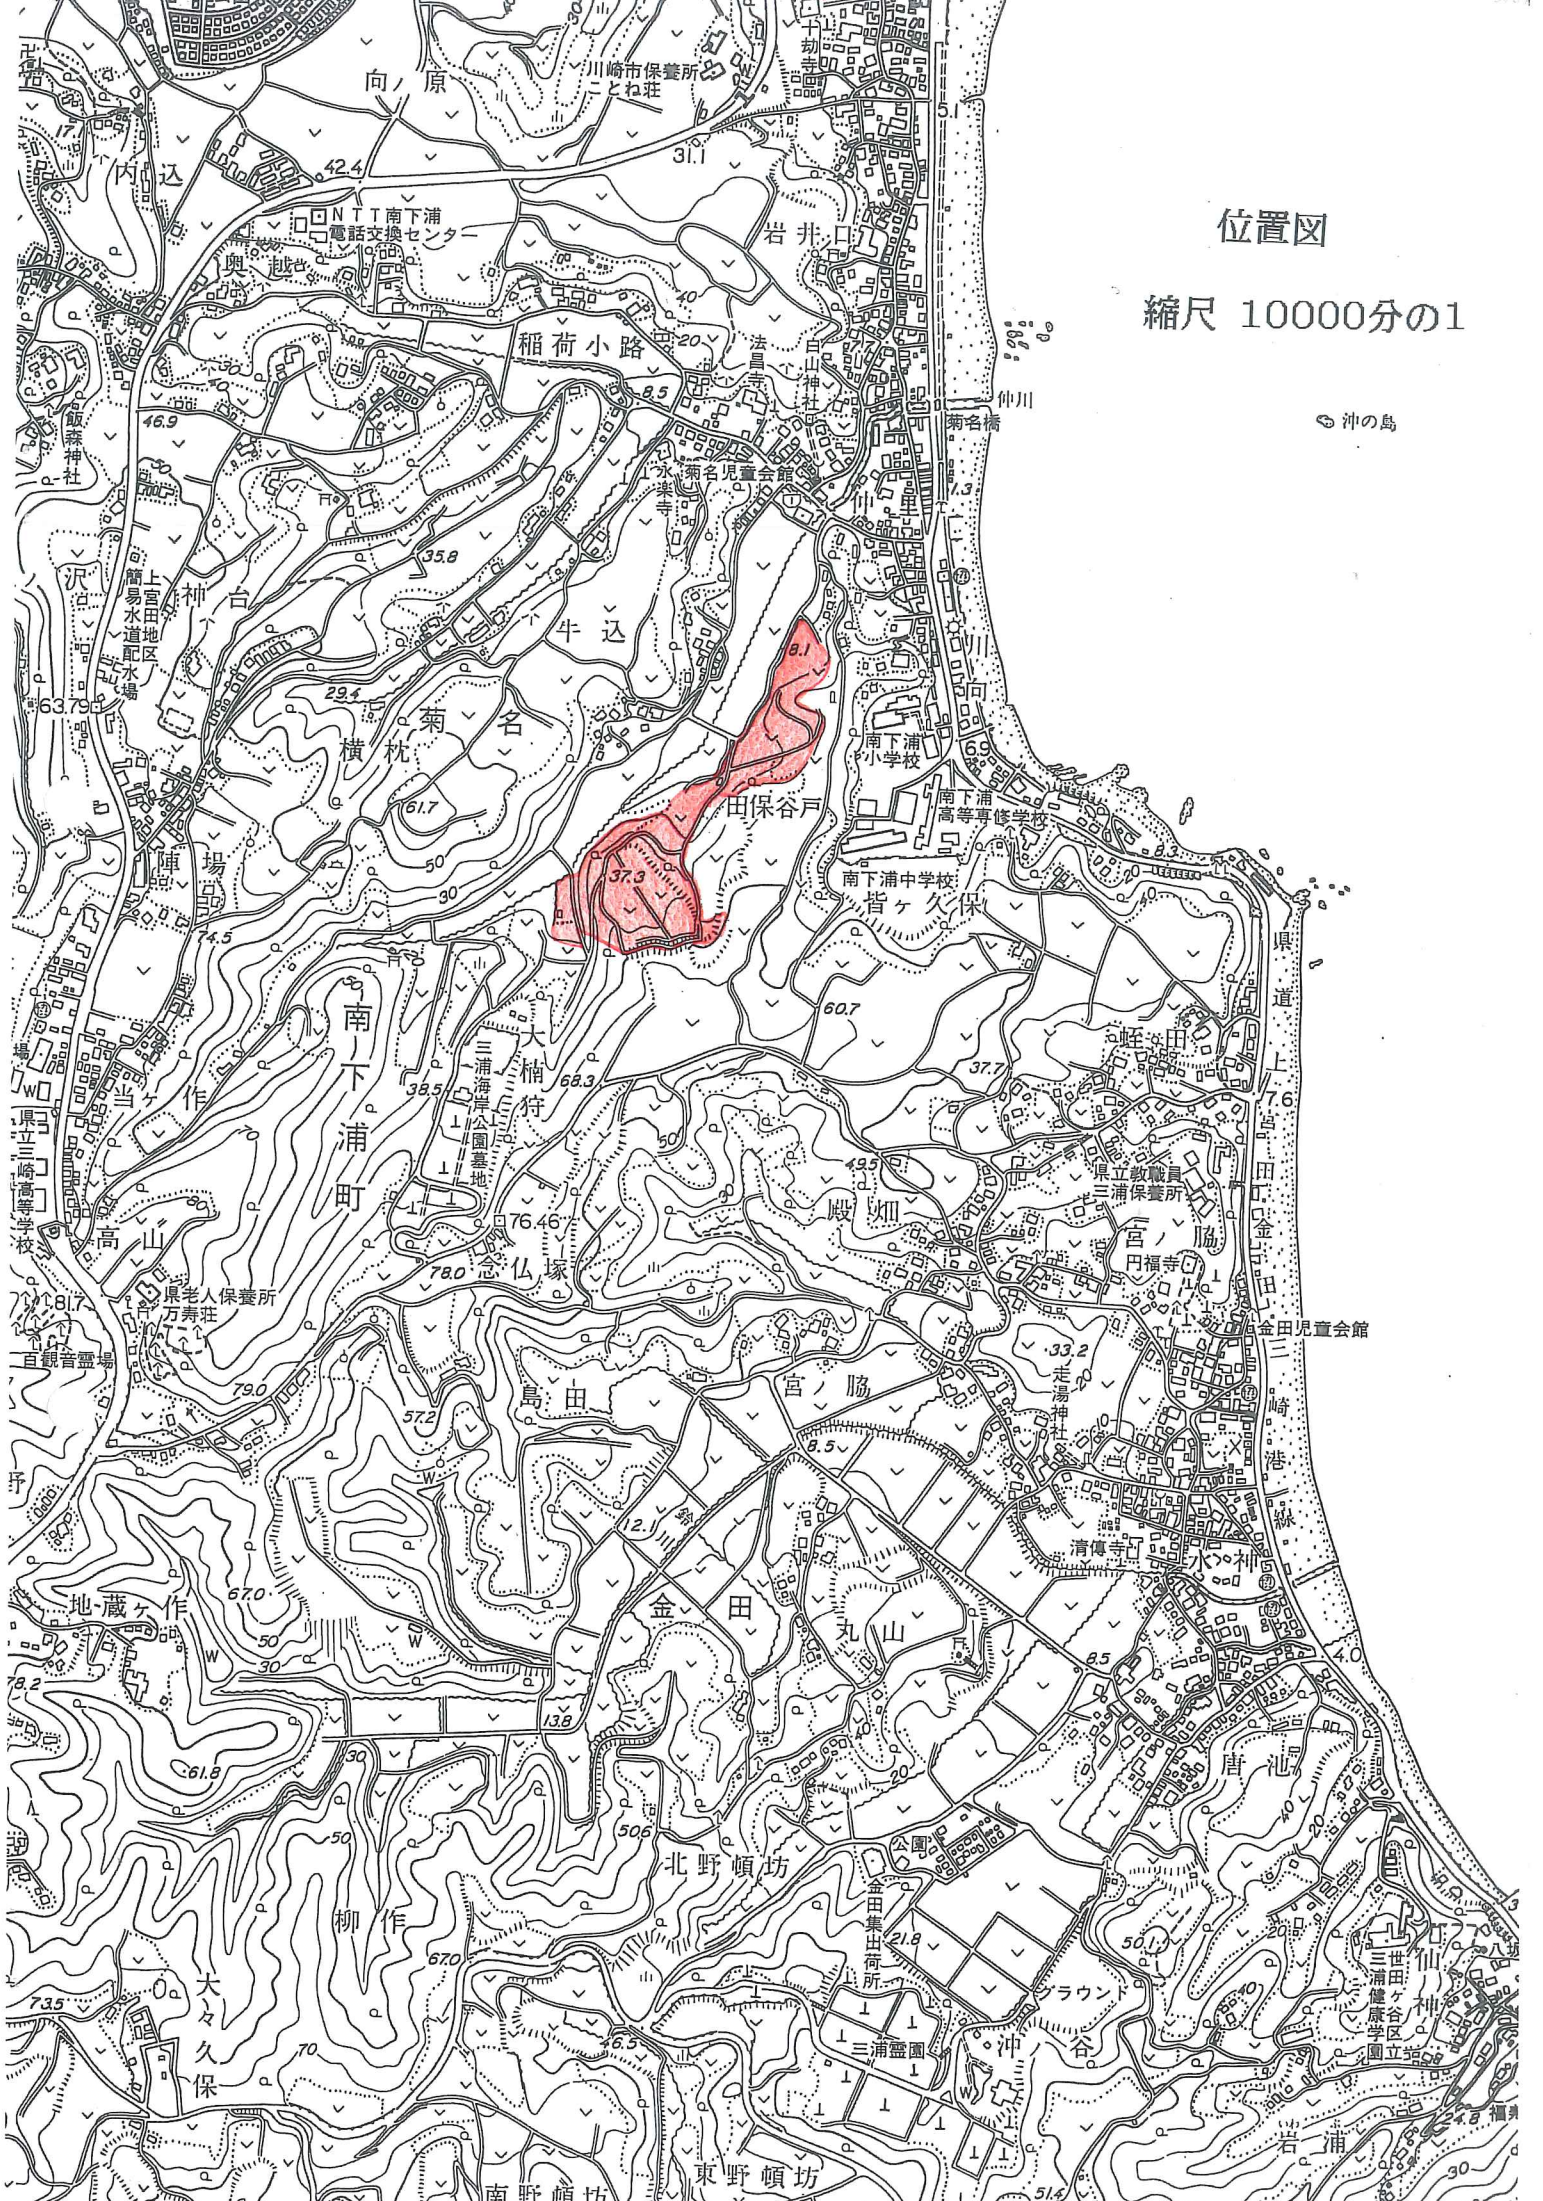

位置図

縮尺 10000分の1

沖の島

県道 上 76

三浦健康学区 国立三浦高等学校