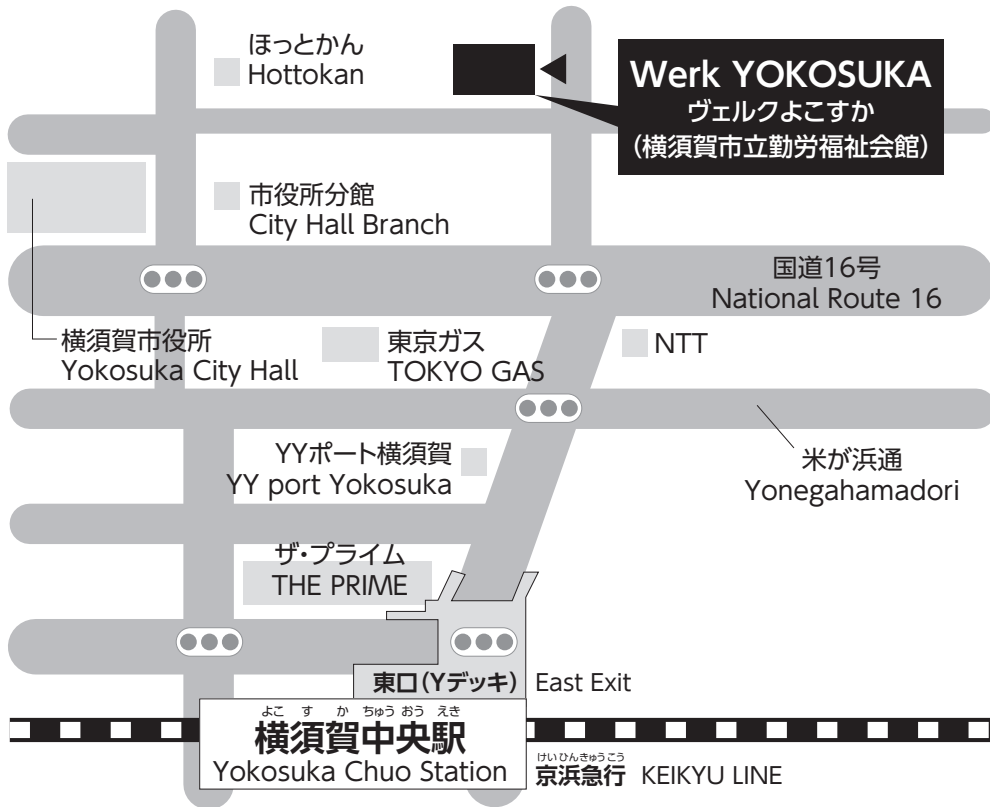

2023年10月3日 ~ 12月15日 (20回)
Oct. 3 – Dec. 15, 2023 (20 times)

どこ

ヴェルクよこすか

(横須賀中央駅から徒歩5分)

Werk YOKOSUKA

(5 minutes walk from Yokosuka Chuo Station on Keikyu Line)

Google Map

ヴェルクよこすか

ここから

レベル1
Level 1

2023年6月21日まで
Deadline Jun. 21

レベル2
Level 2

2023年9月20日まで
Deadline Sep. 20

www.kifjp.org/nihongo/where/hajimete

ヴェルクよこすか Werk YOKOSUKA

Google Map

ヴェルクよこすか

goo.gl/maps/L18Loxx6YrKQTniM8

けいぎゅうせん よこすかちゅうおうえき ひがしぐち ふん よこすかしひ でちょう
京急線 横須賀中央駅 東口から歩いて5分 (横須賀市日の出町1-5)

5 minutes walk from Yokosuka Chuo Station(East Exit) on Keikyu line (1- 5 Hinode-cho, Yokosuka city)