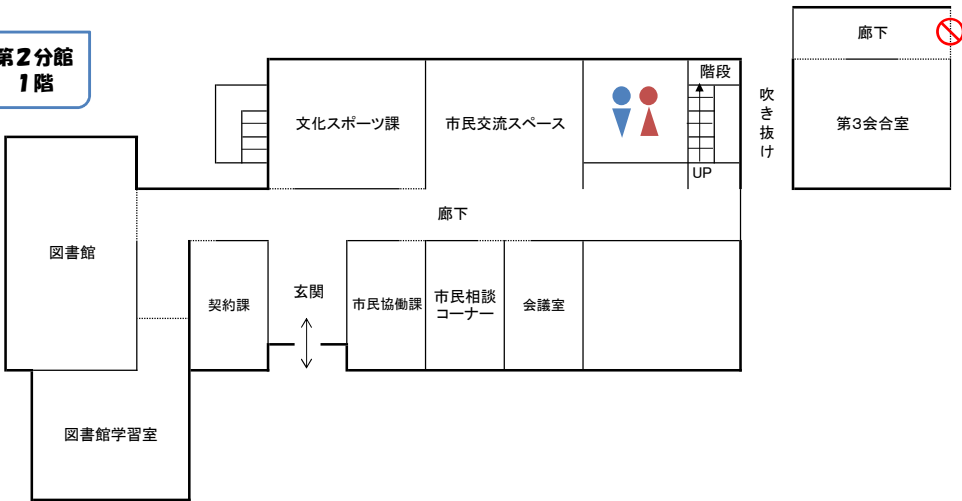

三浦市役所（第2分館）案内図

第2分館 1階

第2分館 2階